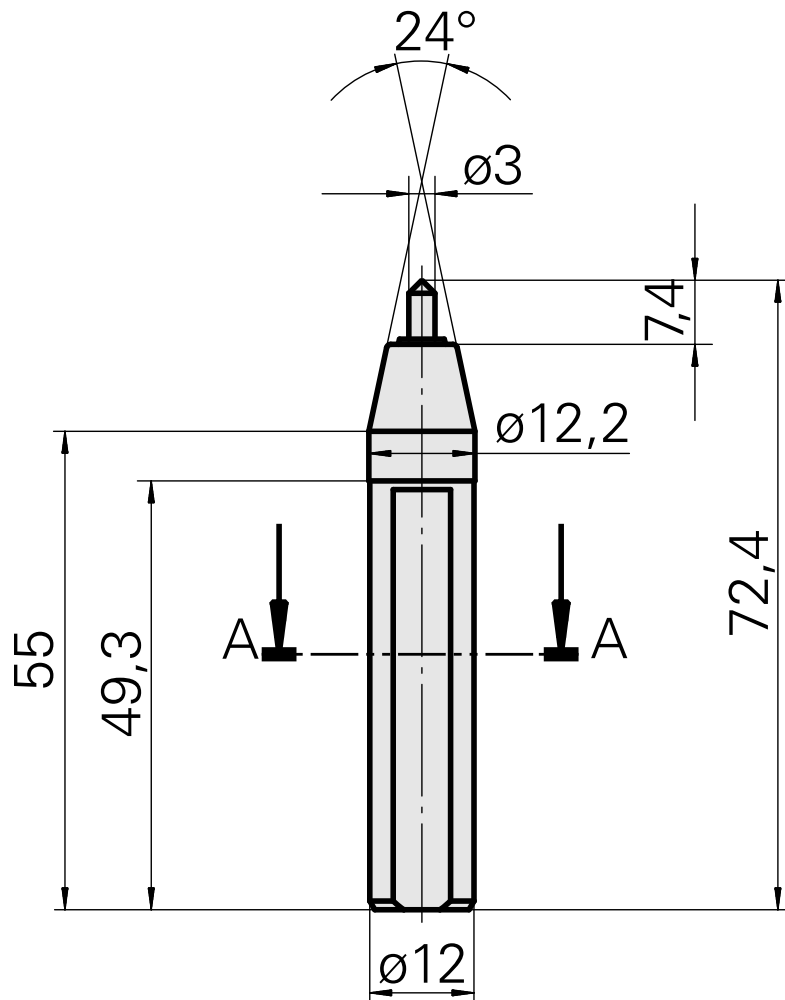

## Outil de marquage, Angle/rayon de pointe 90°/R0,5mm

### Caractéristiques techniques

Catégorie d'accessoires PO

Outil de marquage

Logement d'outils

12 mm

A-A