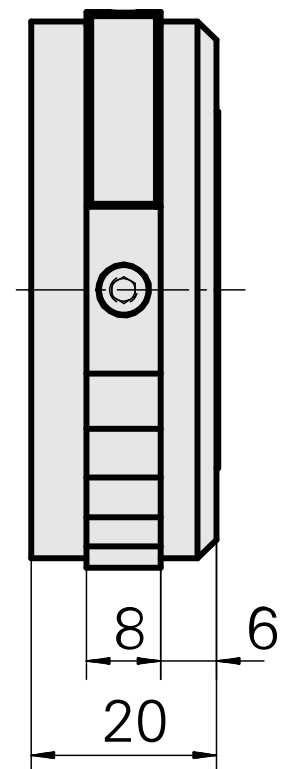

Matrice d'estampage, D60 mm

Données techniques

Catégorie d'accessoires PO

Galet d'estampage

Documents

Aucun téléchargement n'est disponible pour ce produit