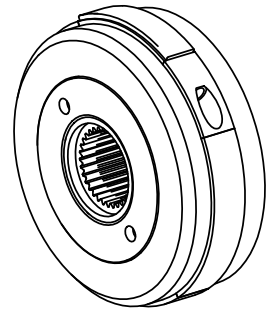

Matrice d'estampage, D60 mm

Données techniques

Catégorie d'accessoires PO

Galet d'estampage

Documents

Aucun téléchargement n'est disponible pour ce produit