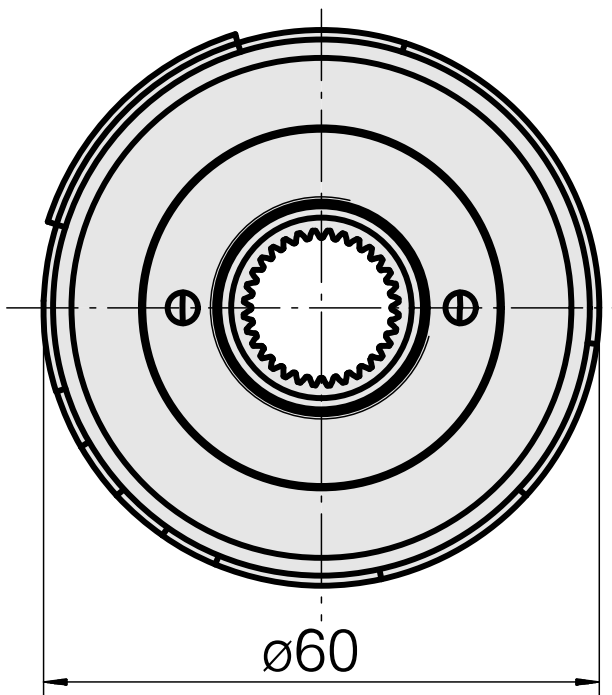

## Matrice d'estampage, D60 mm

### Caractéristiques techniques

Catégorie d'accessoires PO

Galet d'estampage