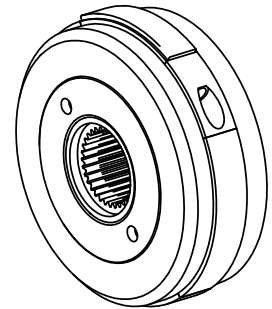

## Matrice d'estampage, D60 mm

### Caractéristiques techniques

Catégorie d'accessoires PO

Galet d'estampage