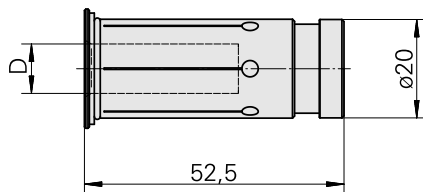

## Réducteurs p. hydroexpansible D20/ 16mm, étanché

### Données techniques

Catégorie d'accessoires PO	Réducteurs p. hydroexpansible
Attachement	D20
Logement d'outils	16mm