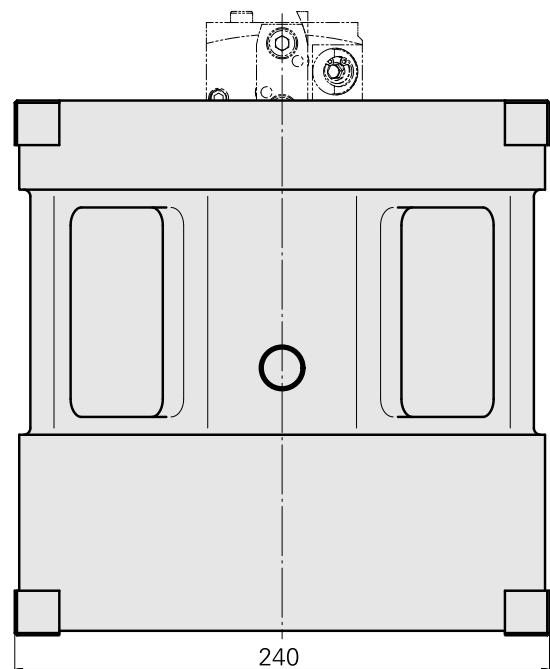

Cale

Características técnicas

Catégorie d'accessoires PO

Cube de pré réglage

Documentos

Notas sobre o produto

[DE \(pdf\)](#)

[EN \(pdf\)](#)