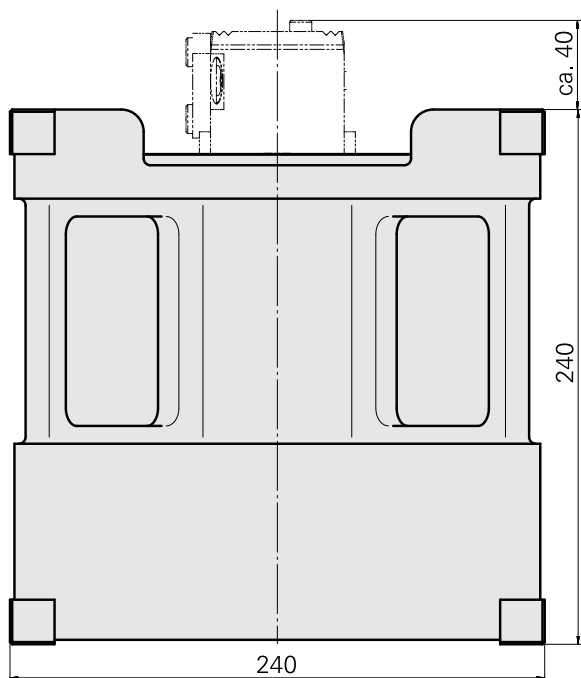

Cale

Características técnicas

Catégorie d'accessoires PO

Cube de pré réglage

Documentos

Notas sobre o produto

[DE \(pdf\)](#)

[EN \(pdf\)](#)