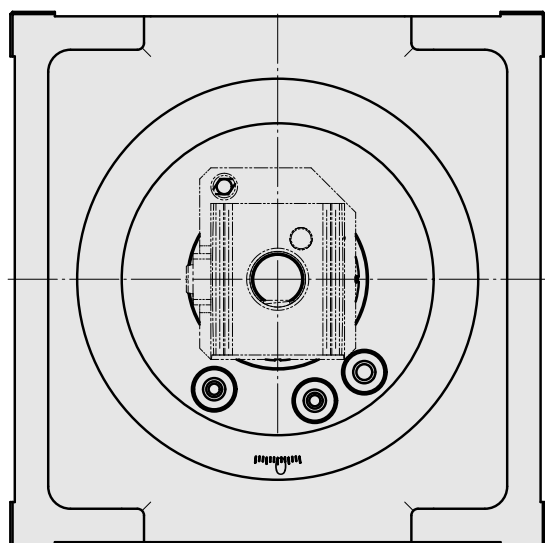

Cale

Características técnicas

Catégorie d'accessoires PO

Cube de pré réglage

Documentos

Notas sobre o produto

[DE \(pdf\)](#)

[EN \(pdf\)](#)