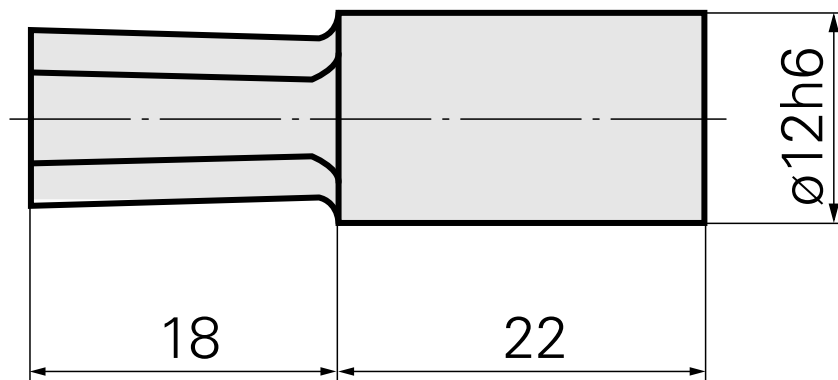

## Räumdorn SW10 mm

### Technische Daten

WZH Zubehörkategorie	Räumdorn
Aufnahme	SW10 mm
Werkzeugaufnahme	12mm