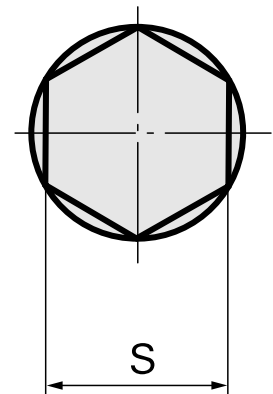

## Räumdorn SW10 mm

### Technische Daten

WZH Zubehörkategorie	Räumdorn
Aufnahme	SW10 mm
Werkzeugaufnahme	12mm