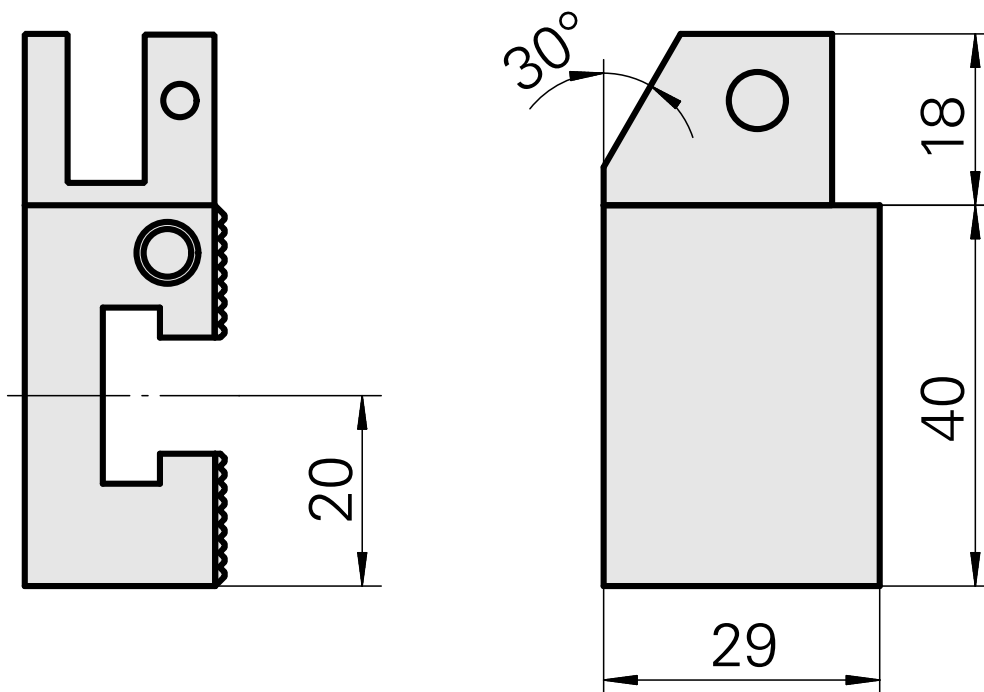

Bloco p/sup.ferr. racartilha D6

Características técnicas

Acionamento	não acionado
Fixação VDI	nenhuma
Recepção	D6
X [mm]	38
Y [mm]	-
Z [mm]	20
Produtos INDEX TRAUB	G160 • G300 • ABC • C100 • C200 • G200 • G200.2 • G220 • G250 • ABC.2