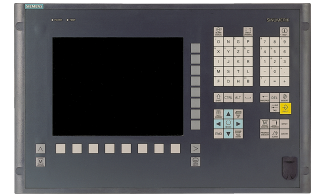

Tableau de commande

Données techniques

Fabr. tiers gamme prod.	Siemens
Sous-ensemble électrique	Tableau de commande de machine
Fabr. tiers gamme prod.	Sinumerik
Longueur	30 Millimeter
Largeur	483 Millimeter
Hauteur	310 Millimeter
Indice de protection	IP65