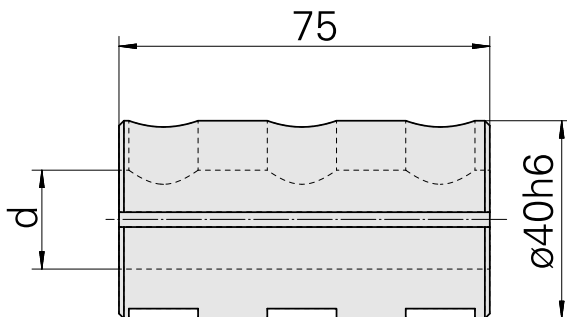

Aufnahmebuchse D40/ 25mm

Technische Daten

WZH Zubehörkategorie	Aufnahmebuchse
Aufnahme	D40
Werkzeugaufnahme	25mm

Dokumente

Für dieses Produkt sind keine Downloads vorhanden