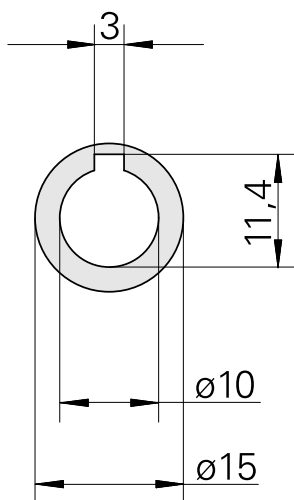

Anello, larghezza 0,5 mm

Caratteristiche tecniche

Categoria acces. portautensile

Anello mandrino portafresa

Attacco

Albero portafrese D10

10436166
981160

INDEX