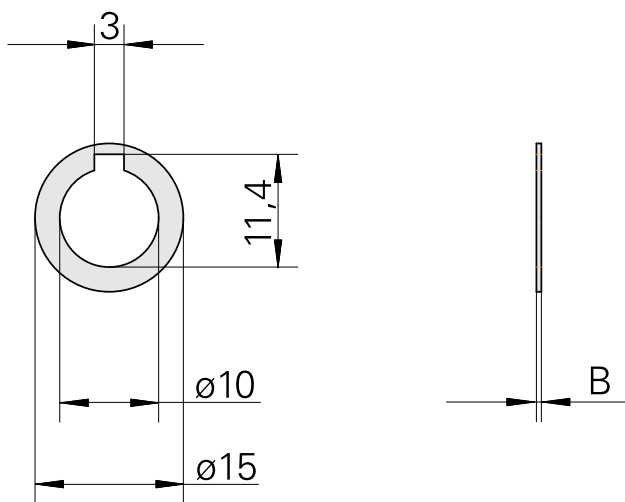

Bague, largeur 0,5 mm

Données techniques

Catégorie d'accessoires PO

Bague porte-fraise

Attachement

Arbre porte-fraise D10

Documents

Aucun téléchargement n'est disponible pour ce produit