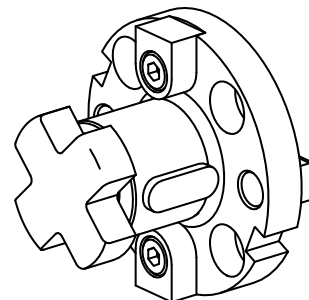

## Pièce porte- fraise Arbre porte- fraise

### Données techniques

Entraînement

non entraîné

Attachement

Arbre porte- fraise D22

X [mm]

–

Y [mm]

–

Z [mm]

–

Produits INDEX TRAUB

A100 • C42/65 • G160 • G300 •  
G400 • MS32C • MS52C • TNX80  
• V100 • V200 • A200-6 • ABC  
• B400 • C100 • C200 • G200 •  
G200.2 • G220 • G250 • MS16-6  
• MS22-6 • MS22-8 • MS32-6.2 •  
MS40-6 • MS40-8 • TNX65/42 •  
V160C • V160G • V300 • TNA400.2  
• ABC.2 • G300.2 • G320.2 • B400.3  
• TNA400.3