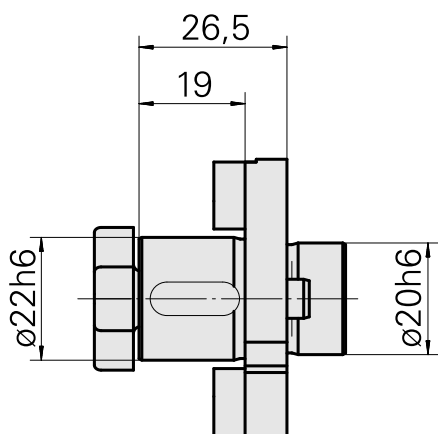

### Données techniques

Entraînement

non entraîné

Attachement

Arbre porte- fraise D22

X [mm]

–

Y [mm]

–

Z [mm]

–

Produits INDEX TRAUB

A100 • C42/65 • G160 • G300 •  
G400 • MS32C • MS52C • TNX80  
• V100 • V200 • A200-6 • ABC  
• B400 • C100 • C200 • G200 •  
G200.2 • G220 • G250 • MS16-6  
• MS22-6 • MS22-8 • MS32-6.2 •  
MS40-6 • MS40-8 • TNX65/42 •  
V160C • V160G • V300 • TNA400.2  
• ABC.2 • G300.2 • G320.2 • B400.3  
• TNA400.3