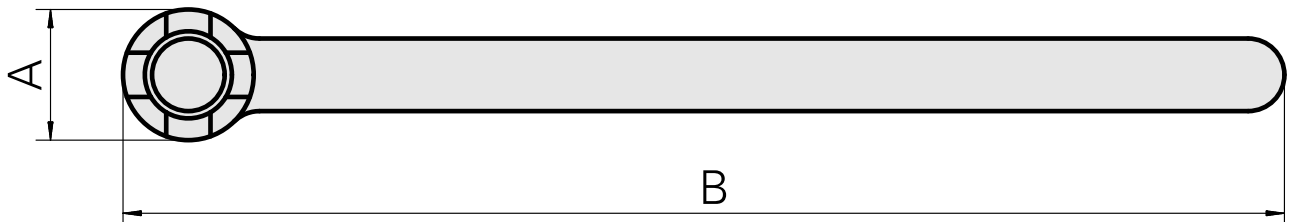

clé de douille de mandrin PF

Données techniques

Catégorie d'accessoires PO

Outil

Attachement

Arbre porte- fraise D22

Outil pour pinces de serrage

Clé de mandrin porte-fraise