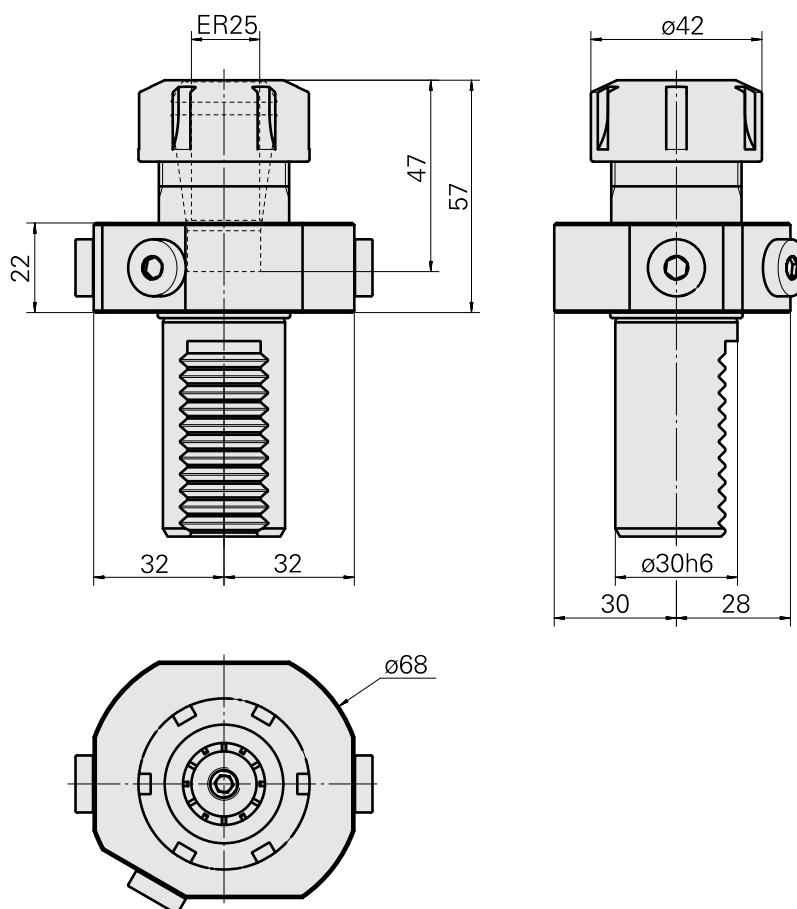

Porte-foret VDI 30 ER25, Forme E4

Données techniques

Queue VDI	VDI 30
Entraînement	non entraîné
Fixation VDI	aucune
Arrosage	central
Pression	80 bar
Attachement	ER25
Réversible 180°	non
support de données	contrôler l'alésage logement
X [mm]	68
Y [mm]	-
Z [mm]	-
Produits INDEX TRAUB	IT600 • V100 • V200 • V160C • V160G • V300 • TNA300

Documents

Aucun téléchargement n'est disponible pour ce produit

Accessoires

Nécessaire à l'exploitation

[Clé](#)

ID produit : 10802433

Ancienne ID produit : 490219.0251

Catégorie d'accessoires PO Outil	Attachement ER25	Type de pince de bridage ER 25	Type d'écrous de serrage Filet inter
Outil pour pinces de serrage Clé pour écrou de serrage			

Accessoires optionnels

Accessoires de porte-outils

[Écrou de serrage](#)

ID produit : 10193990

Ancienne ID produit : 901939.0251

Catégorie d'accessoires PO Écrou de serrage	Attachement ER25	Type de pince de bridage ER 25	Type d'écrous de serrage Filet inter
--	---------------------	-----------------------------------	---