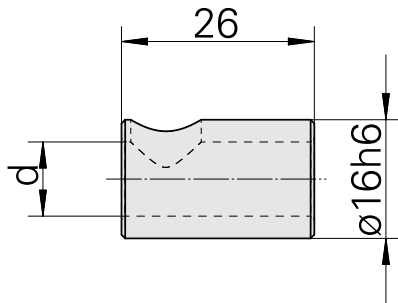

Douille de serrage D16/ 10mm

Données techniques

Catégorie d'accessoires PO	Douille de serrage
Attachement	D16
Logement d'outils	10mm

Documents

Aucun téléchargement n'est disponible pour ce produit