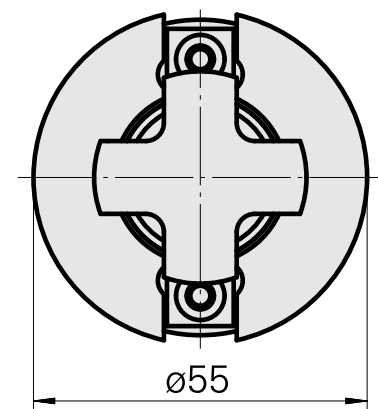

### Données techniques

Catégorie d'accessoires PO

WFB 32-20

Attachement

Arbre porte- fraise D27

Inserts à changement rapide

attachement porte fraise

---