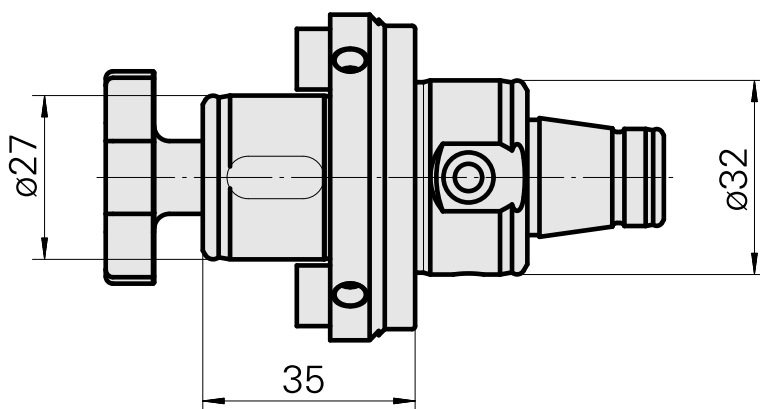

### Données techniques

Catégorie d'accessoires PO

WFB 32-20

Attachement

Arbre porte- fraise D27

Inserts à changement rapide

attachement porte fraise

---