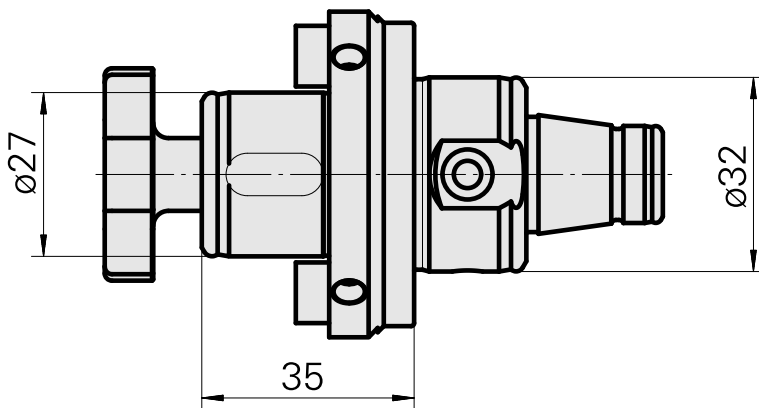

### Características técnicas

Catégorie d'accessoires PO

WFB 32-20

Attachement

Arbre porte- fraise D27

Inserts à changement rapide

attachement porte fraise

---