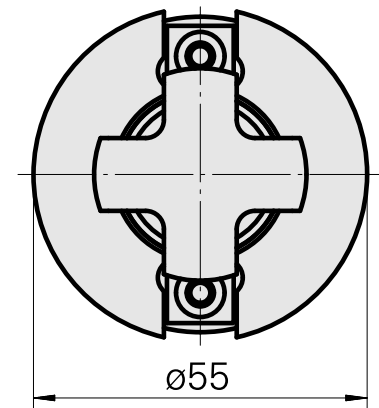

### Características técnicas

Catégorie d'accessoires PO

WFB 32-20

Attachement

Arbre porte- fraise D27

Inserts à changement rapide

attachement porte fraise

---