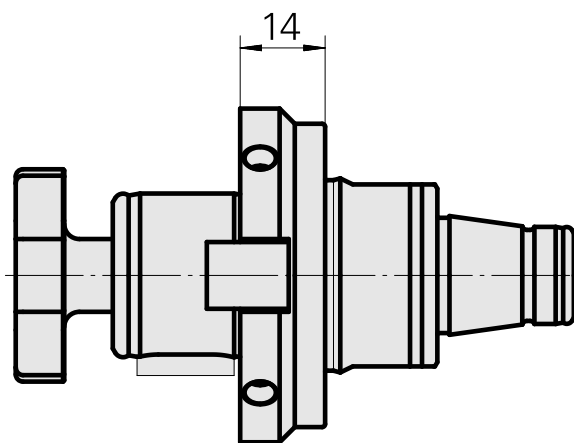

### Données techniques

Catégorie d'accessoires PO

WFB 32-20

Attachement

Arbre porte- fraise D27

Inserts à changement rapide

attachement porte fraise

---