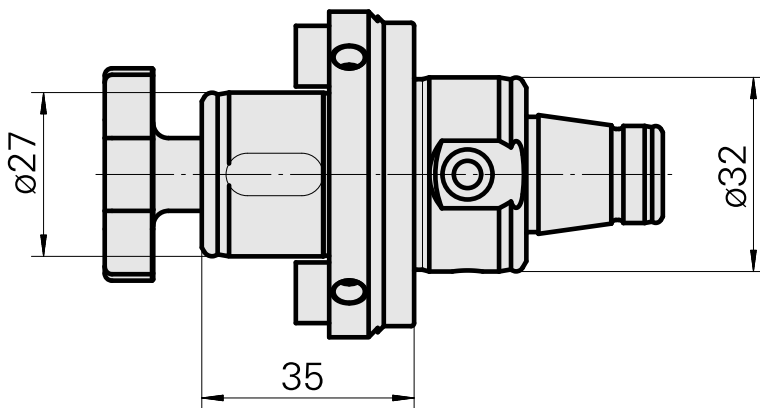

### Características técnicas

PF Categoria de acessórios

WFB 32-20

Recepção

Eixo porta-fresa D27

Inserções de troca rápida

com alojamento para fresa

---