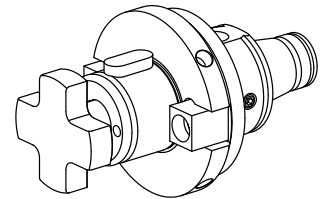

### Données techniques

Catégorie d'accessoires PO

WFB 32-20

Attachement

Arbre porte- fraise D27

Inserts à changement rapide

attachement porte fraise

---