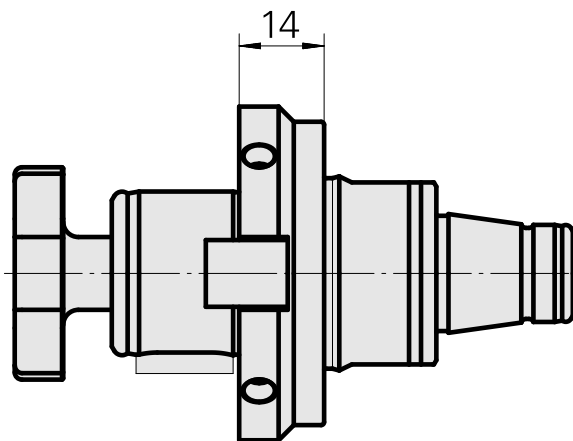

### Características técnicas

Catégorie d'accessoires PO

WFB 32-20

Attachement

Arbre porte- fraise D27

Inserts à changement rapide

attachement porte fraise

---