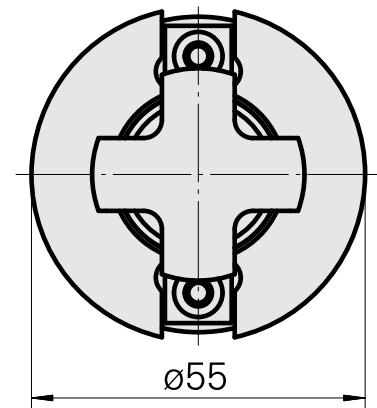

### Características técnicas

PF Categoria de acessórios

WFB 32-20

Recepção

Eixo porta-fresa D27

Inserções de troca rápida

com alojamento para fresa

---