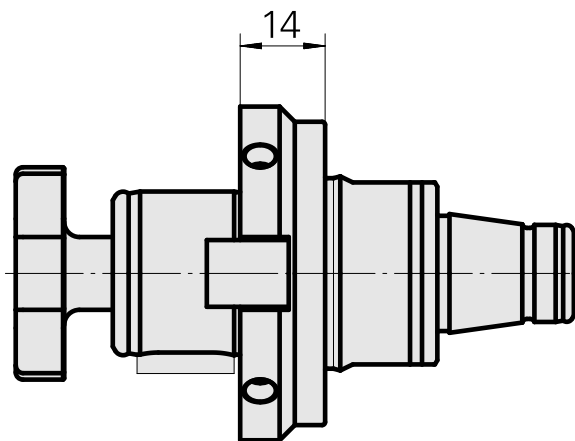

### Características técnicas

PF Categoria de acessórios

WFB 32-20

Recepção

Eixo porta-fresa D27

Inserções de troca rápida

com alojamento para fresa

---