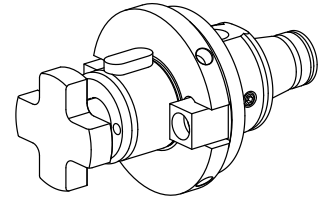

### Características técnicas

Catégorie d'accessoires PO

WFB 32-20

Attachement

Arbre porte- fraise D27

Inserts à changement rapide

attachement porte fraise

---