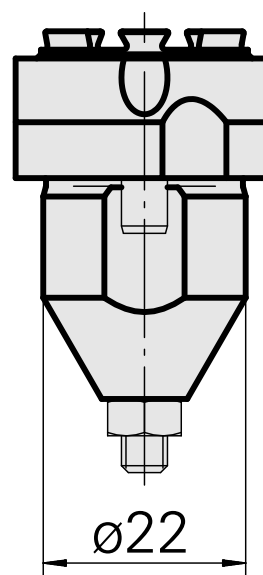

Pièce porte-foret ER16

Données techniques

Entraînement	non entraîné
Fixation MS	Queue D22
Attachement	ER16
X [mm]	13
Y [mm]	-
Z [mm]	-
Produits INDEX TRAUB	MS22-6 • MS22-8 • MS32-6.2 • MS40-6 • MS32C • MS32-6.3 • MS24-6

Documents

Aucun téléchargement n'est disponible pour ce produit

Accessoires

Nécessaire à l'exploitation

Clé

ID produit : 11006246

Ancienne ID produit : 490219.3161

Catégorie d'accessoires PO Outil	Attachement ER16	Type de pince de bridage ER 16	Type d'écrous de serrage Filet exter
Outil pour pinces de serrage Clé pour écrou de serrage			