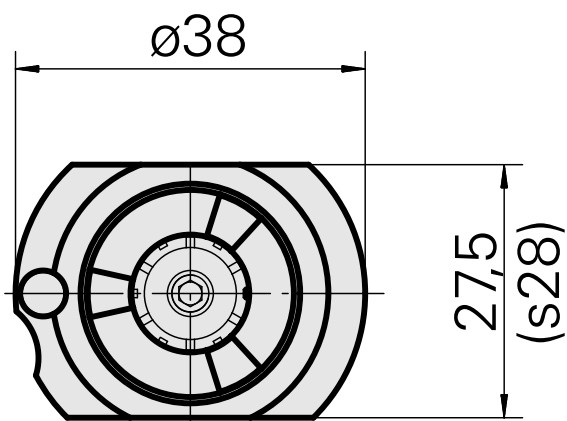

Pièce porte-foret ER16

Données techniques

Entraînement	non entraîné
Fixation MS	Queue D22
Attachement	ER16
X [mm]	13
Y [mm]	-
Z [mm]	-
Produits INDEX TRAUB	MS22-6 • MS22-8 • MS32-6.2 • MS40-6 • MS32C • MS32-6.3 • MS24-6