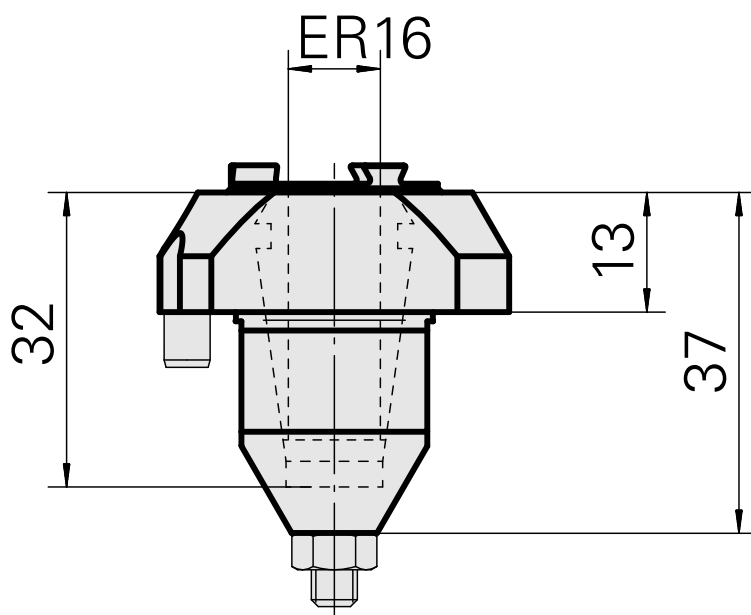

Pièce porte-foret ER16

Données techniques

Entraînement	non entraîné
Fixation MS	Queue D22
Attachement	ER16
X [mm]	13
Y [mm]	-
Z [mm]	-
Produits INDEX TRAUB	MS22-6 • MS22-8 • MS32-6.2 • MS40-6 • MS32C • MS32-6.3 • MS24-6