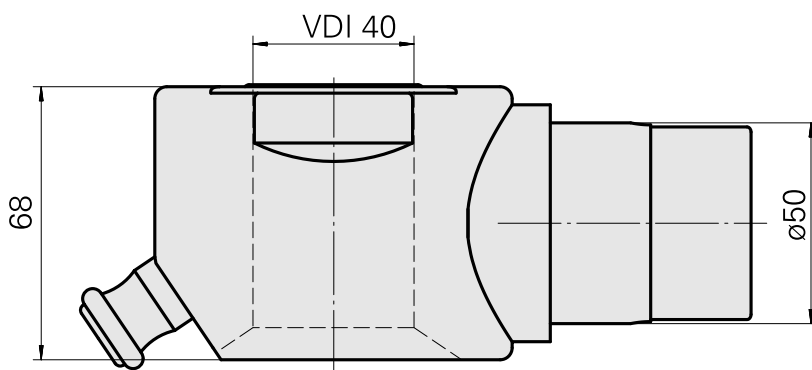

### 技术特点

刀座附件类别  
刀具夹具

适配器组装辅助  
VDI 40