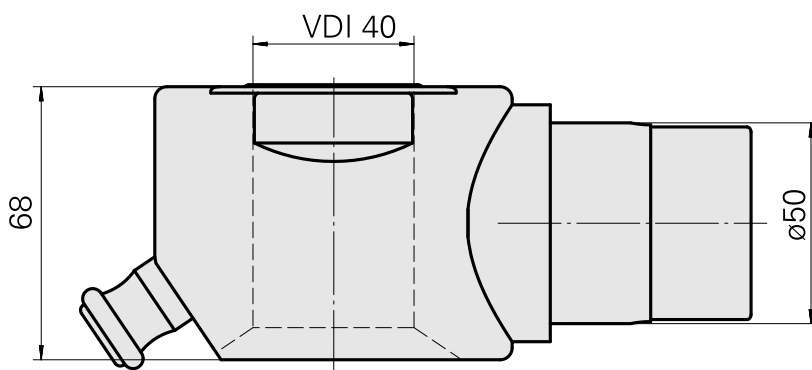

Adaptateur aide mont. VDI 40

Caractéristiques techniques

Catégorie d'accessoires PO

Adaptateur aide mont.

Logement d'outils

VDI 40

Documents

Aucun téléchargement n'est disponible pour ce produit