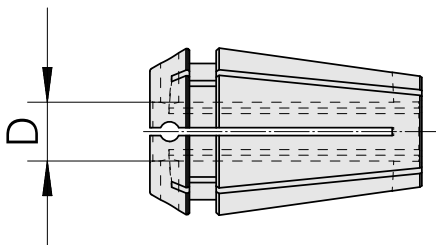

Pince de serrage ER, scellé ER 16 3-4mm, jusqu'à 120 bar

Données techniques

Catégorie d'accessoires PO	Pince de serrage ER, scellé
Attachement	ER16
Logement d'outils	3-4mm
Type de pince de bridage	ER 16