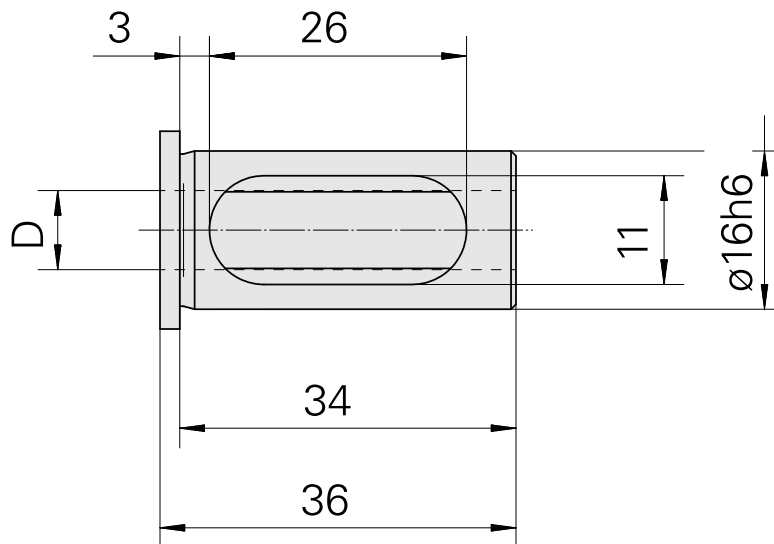

Douille attachement colerette D16/ 11mm

Données techniques

Catégorie d'accessoires PO

Douille attachement colerette

Attachement

D16

Logement d'outils

11mm