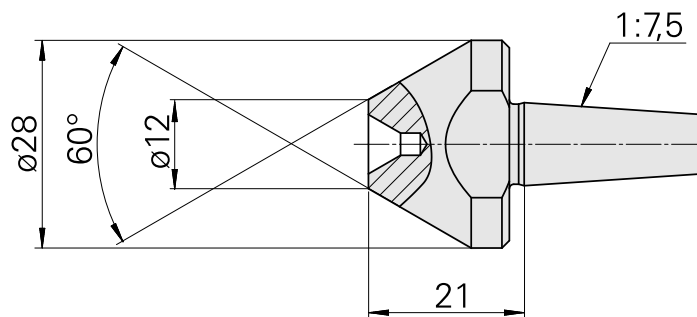

## Pointe de centrage, 60° D28 mm pour corps creux

### Données techniques

Catégorie d'accessoires PO

Pointe de guidage, universelle

Attachement

D11,2/Cône 1:7,5