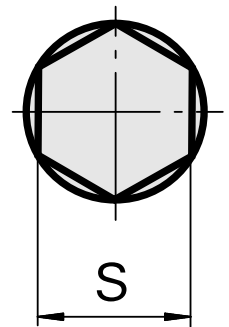

Outil de brochage SW2,5 mm

Données techniques

Catégorie d'accessoires PO	Outil de brochage
Attachement	SW2,5 mm
Logement d'outils	8mm

Documents

Aucun téléchargement n'est disponible pour ce produit