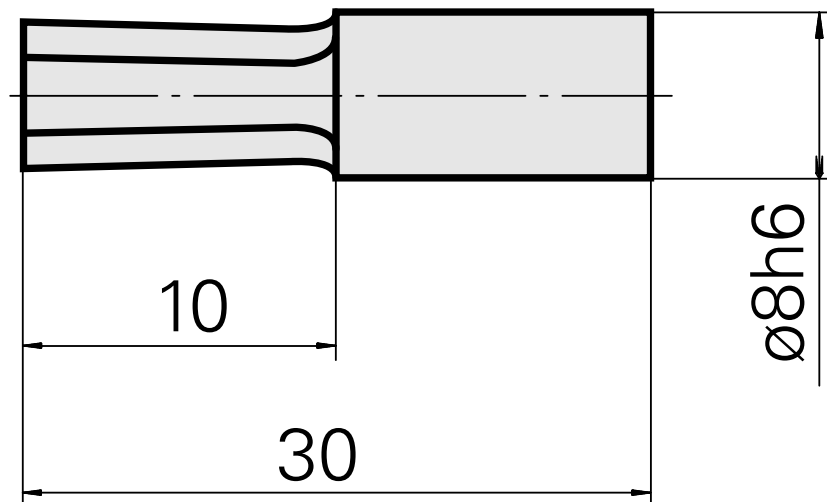

Outil de brochage SW2,5 mm

Données techniques

Catégorie d'accessoires PO	Outil de brochage
Attachement	SW2,5 mm
Logement d'outils	8mm

Documents

Aucun téléchargement n'est disponible pour ce produit