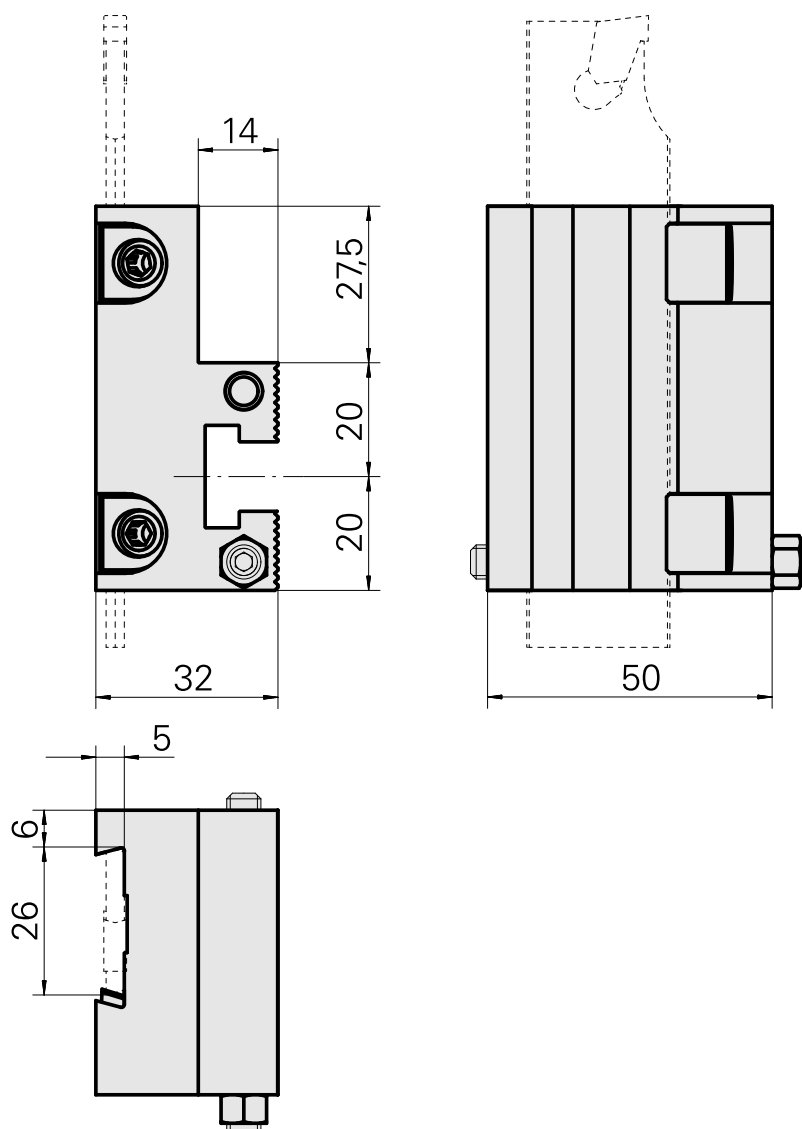

Pièce support plong/fonçage Trapèze 26x5, réglable dans le sens vertical

Données techniques

Entraînement	non entraîné
Attachement	Trapèze 26x5
X [mm]	47,5
Y [mm]	–
Z [mm]	32
Produits INDEX TRAUB	C42/65 • G160 • G300 • ABC • B400 • C100 • C200 • G200 • G200.2 • G220 • G250 • TNX65/42 • TNA400.2 • ABC.2 • G300.2 • G320.2 • B400.3 • TNA400.3 • G320.3 compact