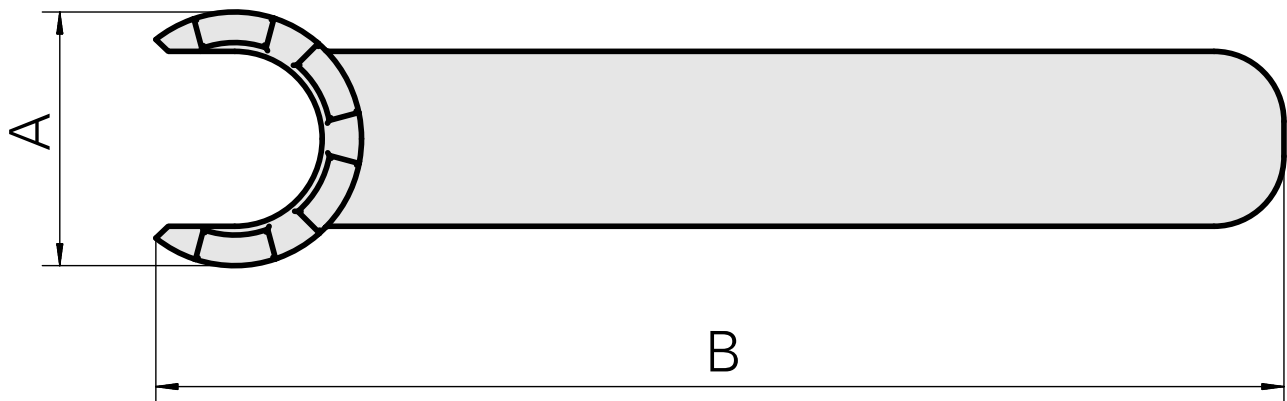

Chiave

Caratteristiche tecniche

Categoria acces. portautensile	Attrezzo per pinze di serrag.
Attacco	ER25
Tipo pinza di serraggio	ER 25
Tipo dado di serraggio	Filetta. interna diam. ridotto
Strumento per pinze	Chiave dado di serraggio