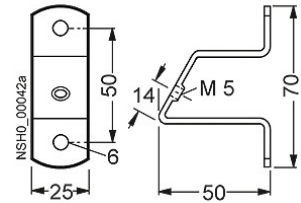

Équerre

Données techniques

Sous-ensemble électrique	Borne
Longueur	70 Millimeter
Largeur	25 Millimeter
Hauteur	50 Millimeter

Actuellement, aucun aperçu sur 3 faces n'est disponible pour ce produit

Documents