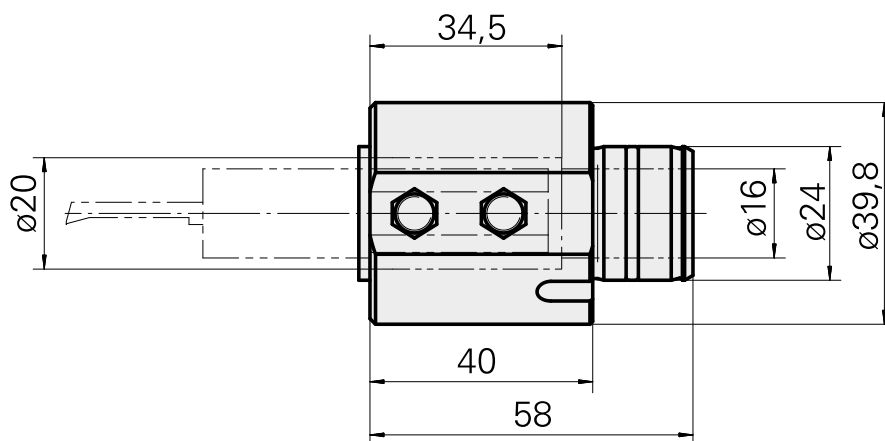

## Attachement D20

### Données techniques

Entraînement	non entraîné
Arrosage	central
Attachement	D20
Pression	80 bar
X [mm]	40
Y [mm]	-
Z [mm]	-
Produits INDEX TRAUB	ABC65 • TNK42/65 • TNL18 • TNL20 • TNL32-11 • TNL32 • TNL32-11 compact • TNL20-11 • TNL32 compact • TNK40.2-10 • TNL20.2 • TNK40.2