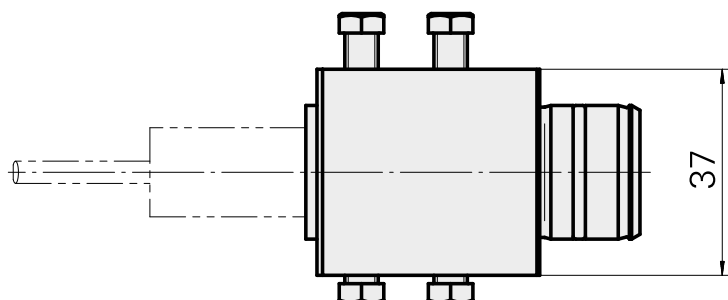

## Attachement D20

### Données techniques

Entraînement	non entraîné
Arrosage	central
Attachement	D20
Pression	80 bar
X [mm]	40
Y [mm]	-
Z [mm]	-
Produits INDEX TRAUB	ABC65 • TNK42/65 • TNL18 • TNL20 • TNL32-11 • TNL32 • TNL32-11 compact • TNL20-11 • TNL32 compact • TNK40.2-10 • TNL20.2 • TNK40.2