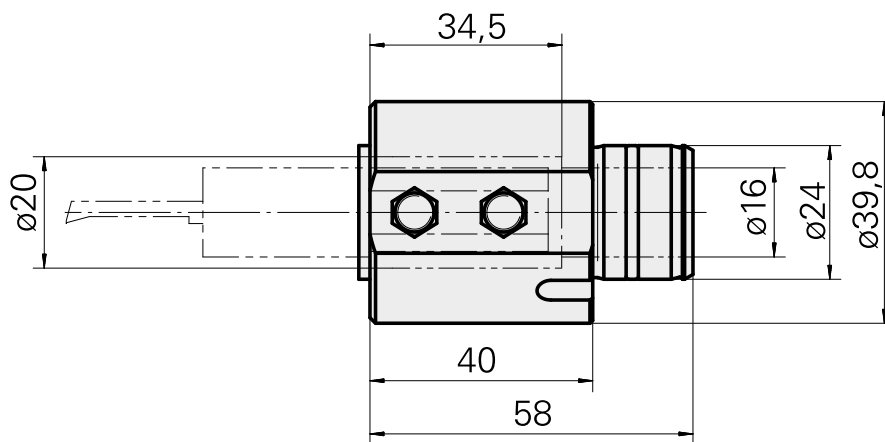

## Aufnahme D20

### Technische Daten

Antrieb	nicht angetrieben
Kühlung	innen
Aufnahme	D20
Druck	80 bar
X [mm]	40
Y [mm]	-
Z [mm]	-
Produkte INDEX TRAUB	ABC65 • TNK42/65 • TNL18 • TNL20 • TNL32-11 • TNL32 • TNL32-11 compact • TNL20-11 • TNL32 compact • TNL20.2-11 • TNK40.2-10 • TNK40.2-8 • TNL20.2