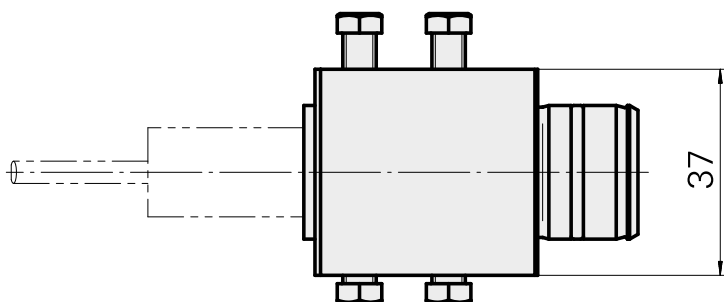

## Aufnahme D20

### Technische Daten

Antrieb	nicht angetrieben
Kühlung	innen
Aufnahme	D20
Druck	80 bar
X [mm]	40
Y [mm]	-
Z [mm]	-
Produkte INDEX TRAUB	ABC65 • TNK42/65 • TNL18 • TNL20 • TNL32-11 • TNL32 • TNL32-11 compact • TNL20-11 • TNL32 compact • TNL20.2-11 • TNK40.2-10 • TNK40.2-8 • TNL20.2