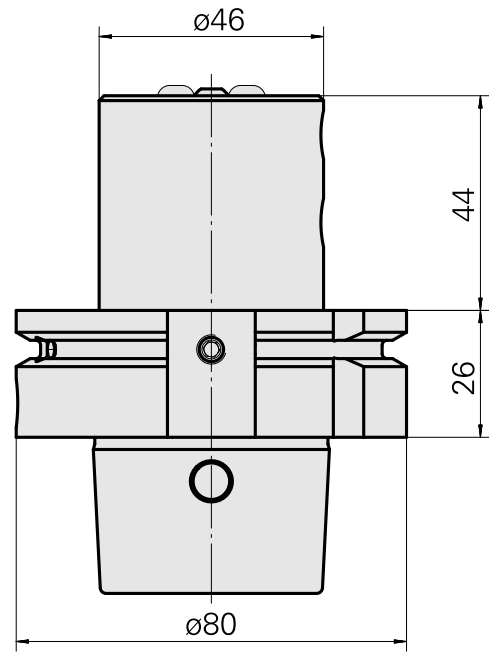

## Porte-foret HSK 80 B D20

### Données techniques

Queue HSK	HSK 80
Forme HSK	B
Attachement	D20
Arrosage	extérieur
Pression	40 bar
X [mm]	70
Produits INDEX TRAUB	G400

### Remarque

Forme B - l'alimentation en liquide de coupe s'effectue par le collet !

DIN 69893  
HSK 80 B