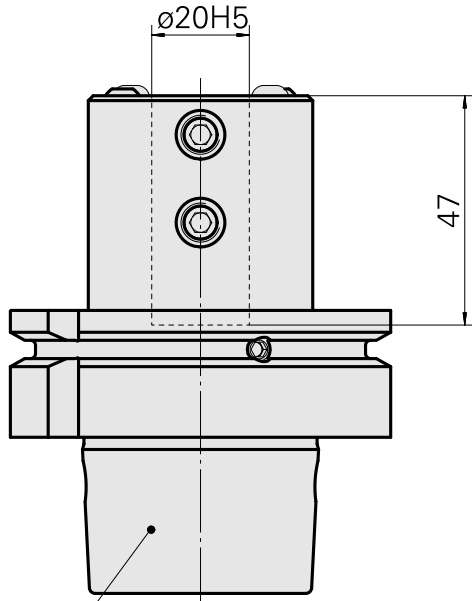

### Données techniques

Queue HSK	HSK 80
Forme HSK	B
Attachement	D20
Arrosage	extérieur
Pression	40 bar
X [mm]	70
Produits INDEX TRAUB	G400

### Remarque

Forme B - l'alimentation en liquide de coupe s'effectue par le collet !

DIN 69893  
HSK 80 B