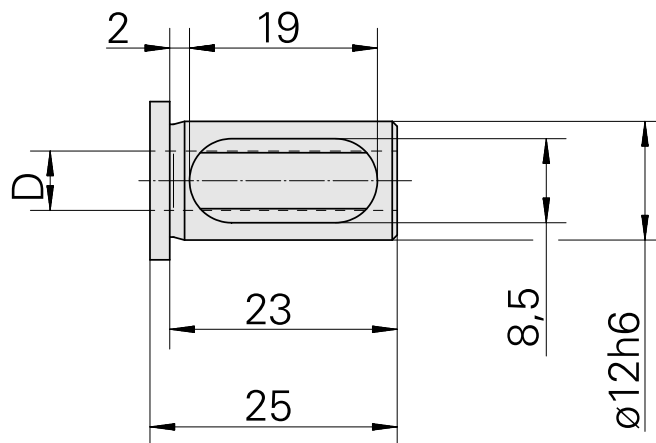

Bussola attacco con manicotto D12/ 4mm

Technische Daten

| | |
|----------------------|-------------------------|
| WZH Zubehörkategorie | Aufnahmebuchse mit Bund |
| Aufnahme | D12 |
| Werkzeugaufnahme | 4mm |