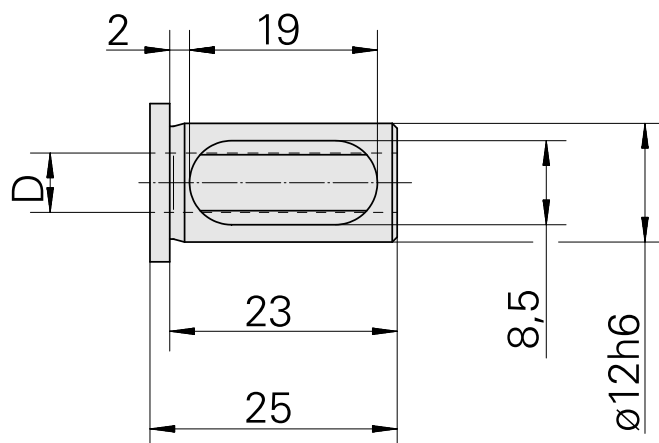

Douille attachement colerette D12/ 4mm

Données techniques

Catégorie d'accessoires PO	Douille attachement colerette
Attachement	D12
Logement d'outils	4mm

Documents

Aucun téléchargement n'est disponible pour ce produit