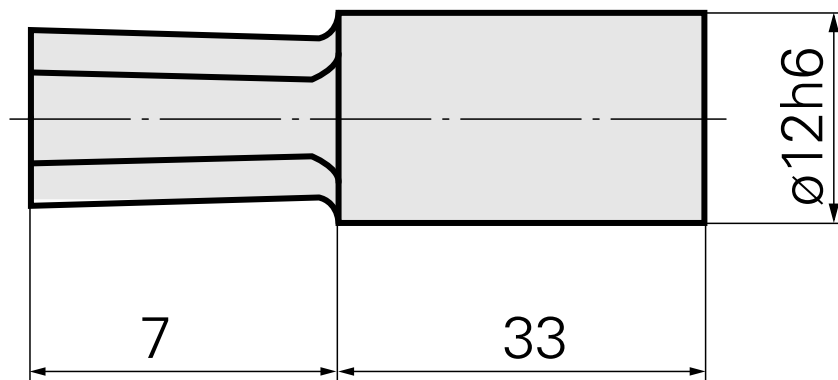

Outil de brochage SW2 mm

Données techniques

Catégorie d'accessoires PO	Outil de brochage
Attachement	SW2 mm
Logement d'outils	12mm

Documents

Aucun téléchargement n'est disponible pour ce produit