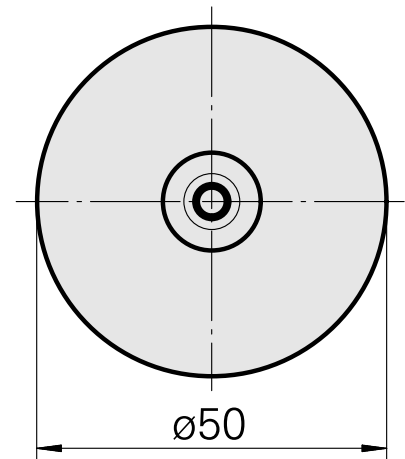

WFB 32-20 D4

Données techniques

Catégorie d'accessoires PO

WFB 32-20

Attachement

D4

Inserts à changement rapide

attachement Weldon