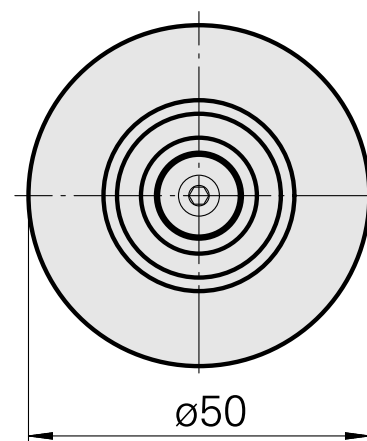

WFB 32-20 De expansão hidráulica D12

Características técnicas

PF Categoria de acessórios

WFB 32-20

Recepção

De expansão hidráulica D12

Inserções de troca rápida

com a expansão hidrául. montagem