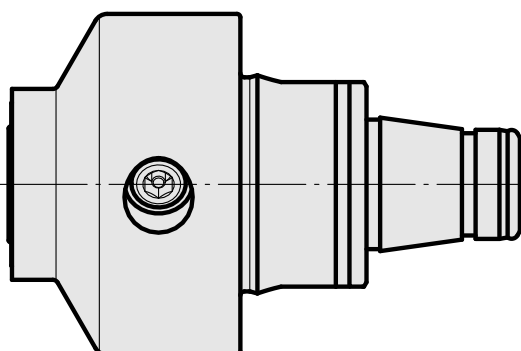

WFB 32-20 De expansão hidráulica D12

Características técnicas

PF Categoria de acessórios

WFB 32-20

Recepção

De expansão hidráulica D12

Inserções de troca rápida

com a expansão hidrául. montagem