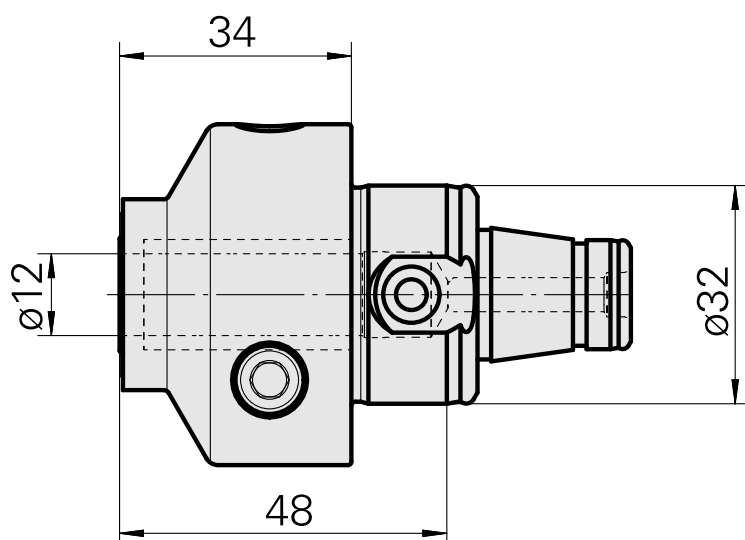

WFB 32-20 De expansão hidráulica D12

Características técnicas

PF Categoria de acessórios

WFB 32-20

Recepção

De expansão hidráulica D12

Inserções de troca rápida

com a expansão hidrául. montagem