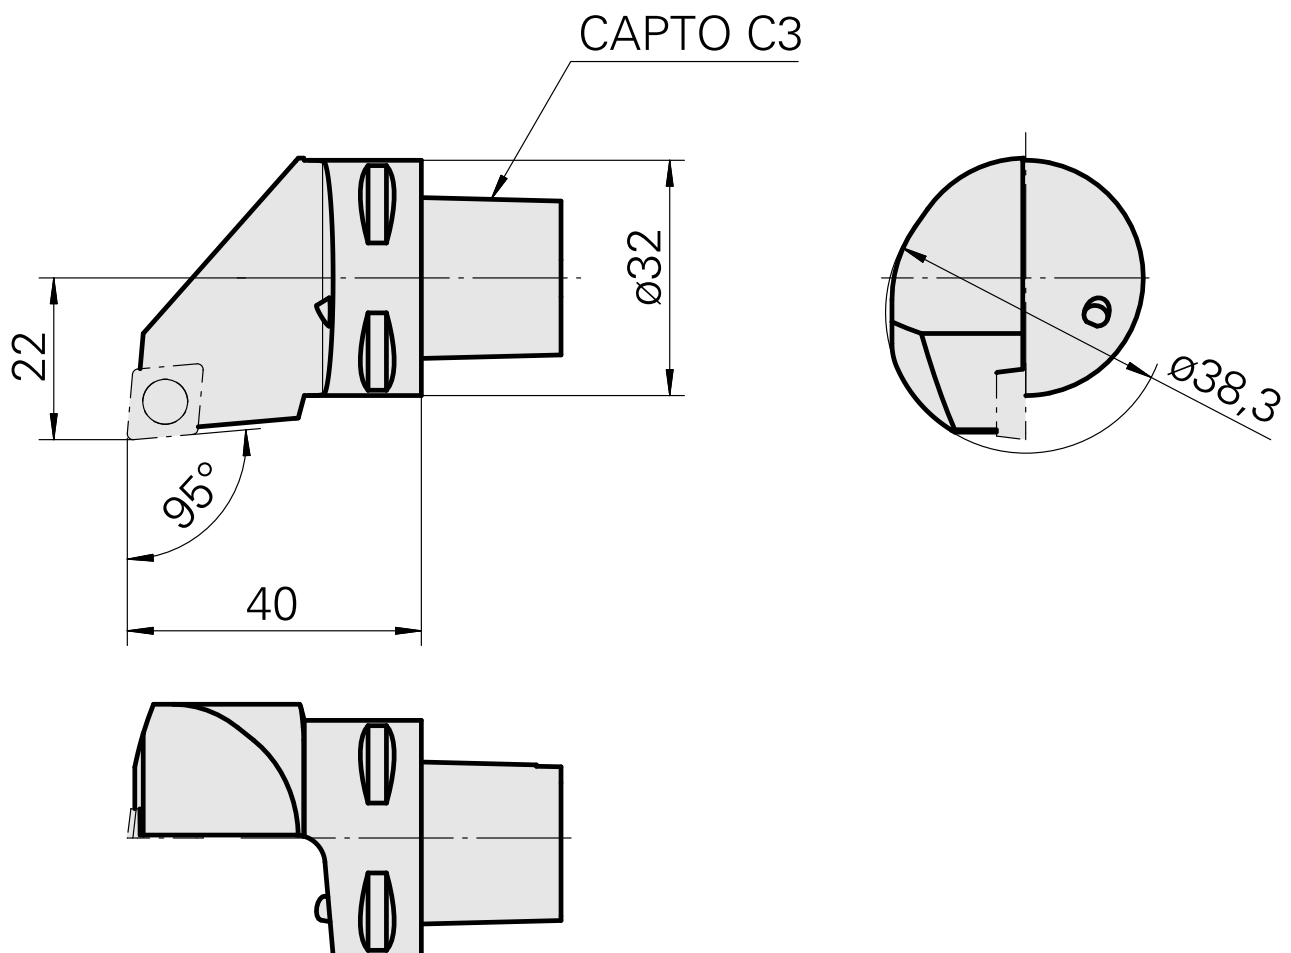

## INDEX CAPTO C3 pour CC.. 09T3., droit, avec rainure de préhenseur

### Características técnicas

PF Categoria de acessórios

INDEX CAPTO C3

Recepção

para CC.. 09T3

Inserções de troca rápida

para suporte de ferra. torneiar