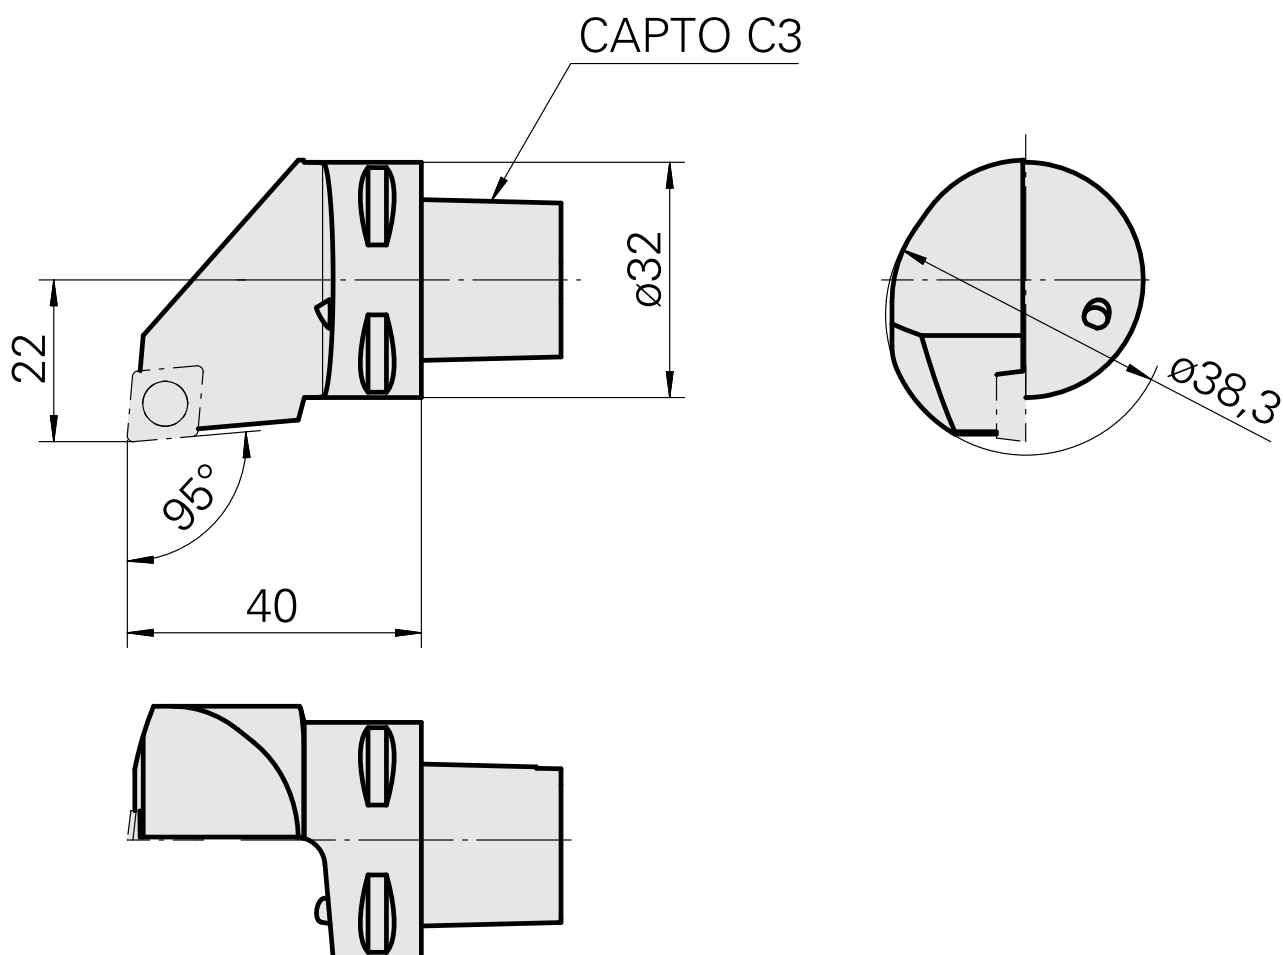

## INDEX CAPTO C3 pour CC.. 09T3.., droit, avec rainure de préhenseur

### Données techniques

Catégorie d'accessoires PO

INDEX CAPTO C3

Attachement

pour CC.. 09T3..

Inserts à changement rapide

PO de tournage