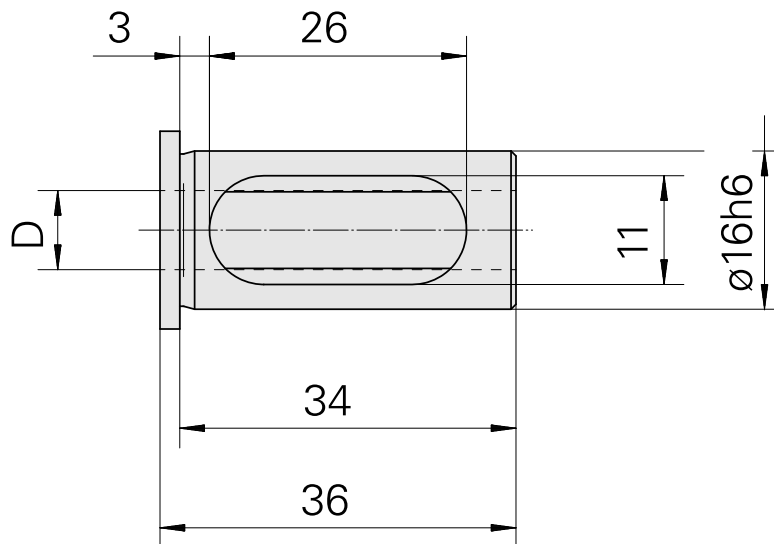

Douille attachement colerette D16/ 8mm

Données techniques

Catégorie d'accessoires PO

Douille attachement colerette

Attachement

D16

Logement d'outils

8mm