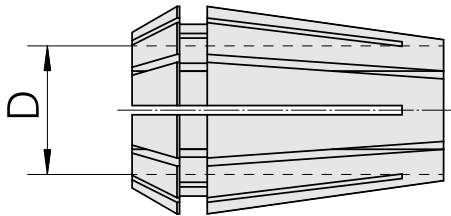

ER-Porta pinça ER 20 8-9mm

Características técnicas

PF Categoria de acessórios	ER-Porta pinça
Recepção	ER20
Alojamento de ferramenta	8-9mm
Tipo de pinça de aperto	ER 20

Documentos

Não há downloads disponíveis para este produto