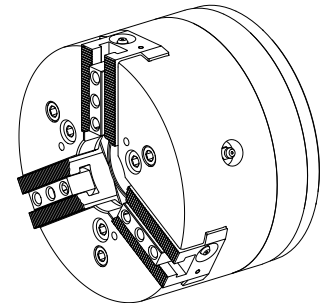

## mandrin à 3 mors

### Technical data

<b>Produits INDEX TRAUB</b>	G200
<b>Passage de broche</b>	46mm
<b>Côté d'usinage</b>	Broche principale • Contre-broche
<b>Fabr. tiers gamme prod.</b>	KFD-HS160-46
<b>Logement de broche</b>	KK 5
<b>Fabr. tiers gamme prod.</b>	Roehm