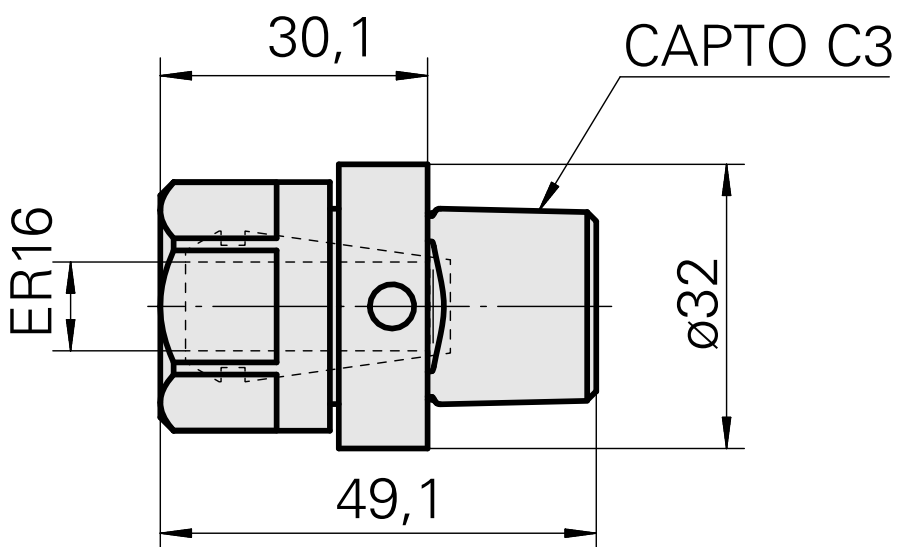

### Technical data

Catégorie d'accessoires P0

INDEX CAPTO C3

Attachement

ER16

Inserts à changement rapide

pince de serrage

---