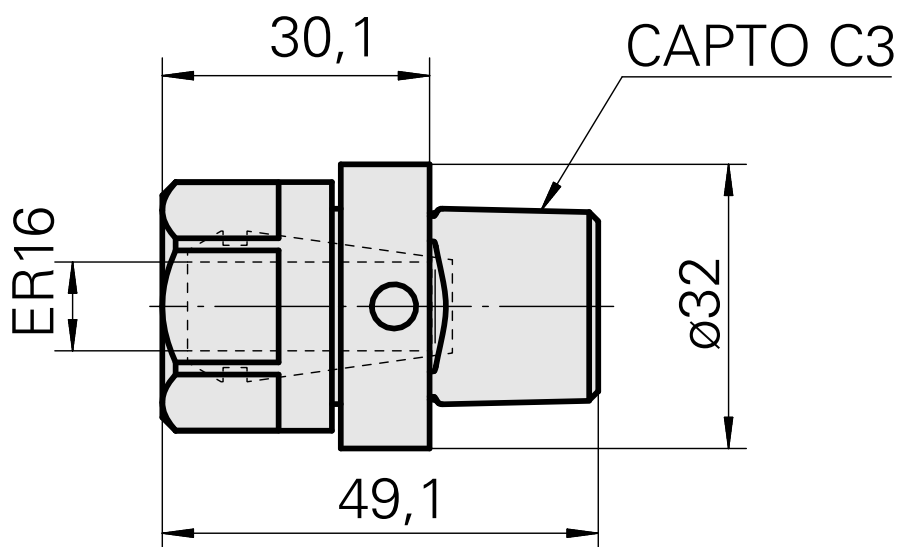

INDEX CAPTO C3 ER16

Données techniques

Catégorie d'accessoires P0

INDEX CAPTO C3

Attachement

ER16

Inserts à changement rapide

pince de serrage

Documents

Aucun téléchargement n'est disponible pour ce produit

Accessoires

Nécessaire à l'exploitation

Clé

ID produit : 10966369

Ancienne ID produit : 490219.0161

Catégorie d'accessoires PO Outil	Attachement ER16	Type de pince de bridage ER 16	Type d'écrous de serrage Filet inter
Outil pour pinces de serrage Clé pour écrou de serrage			

Accessoires optionnels

Accessoires de porte-outils

Écrou de serrage

ID produit : 10378189

Ancienne ID produit : 901939.01

Catégorie d'accessoires PO Écrou de serrage	Attachement ER16	Type de pince de bridage ER 16	Type d'écrous de serrage Filet inter
---	---------------------	--------------------------------------	--