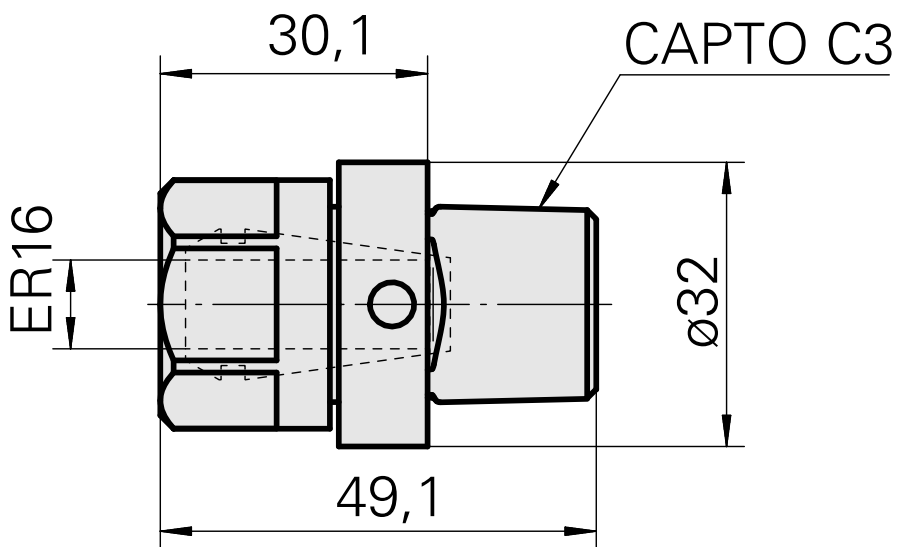

INDEX CAPTO C3 ER16

Caratteristiche tecniche

Catégorie d'accessoires P0

INDEX CAPTO C3

Attachement

ER16

Inserts à changement rapide

pince de serrage