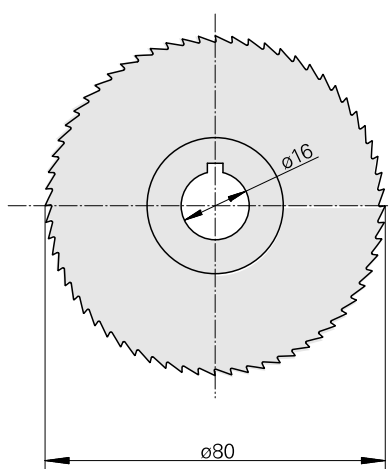

Lamina de serra, largura lâmina de serra circular 1,6 mm

Características técnicas

PF Categoria de acessórios

Lâmina de serra circular d80

Alojamento de ferramenta

16mm

Documentos

Não há downloads disponíveis para este produto