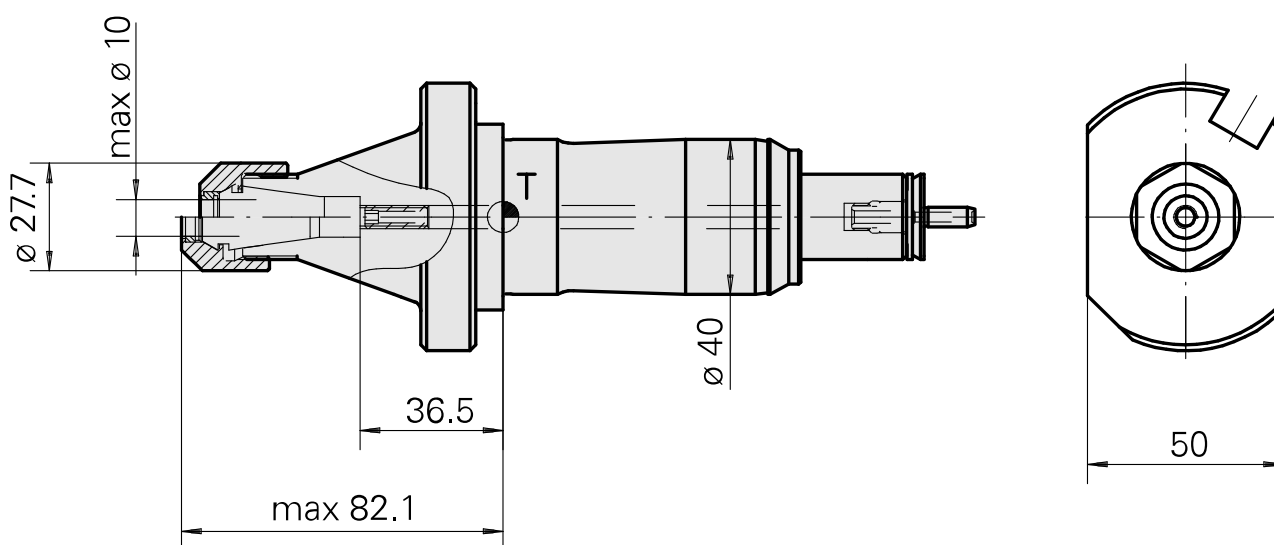

Porte-foret Queue de 40 ER16

Données techniques

Queue TNL	Queue de 40
Entraînement	non entraîné
Arrosage	central
Pression	120 bar
Attachement	ER16
Produits INDEX TRAUB	TNK36 • TNL26

Documents

Aucun téléchargement n'est disponible pour ce produit

Accessoires

Nécessaire à l'exploitation

Clé

ID produit : 10966369

Ancienne ID produit : 490219.0161

Catégorie d'accessoires PO Outil	Attachement ER16	Type de pince de bridage ER 16	Type d'écrous de serrage Filet inter
Outil pour pinces de serrage Clé pour écrou de serrage			

Accessoires optionnels

Accessoires de porte-outils

Écrou de serrage, pour l'alimentation interne du liquide de coupe

ID produit : 11065621

Ancienne ID produit : 901939.3161

Catégorie d'accessoires PO Écrou de serrage	Attachement ER16	Type de pince de bridage ER 16	Type d'écrous de serrage Filet inter
---	---------------------	--------------------------------------	--