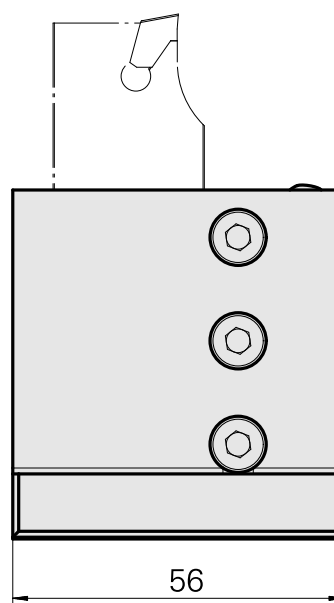

Pièce support plong/fonçage Trapèze 26x4, réglable dans le sens vertical

Données techniques

Entraînement	non entraîné
Arrosage	extérieur
Pression	20 bar
Attachement	Trapèze 26x4
X [mm]	59
Y [mm]	-
Z [mm]	18,5
Produits INDEX TRAUB	C100

Documents

Aucun téléchargement n'est disponible pour ce produit

Accessoires

Accessoires optionnels

Autres accessoires

[Buse à bille Ø10 M4 10D/M4](#)

ID produit : 10679818

Ancienne ID produit : 474550.0081
