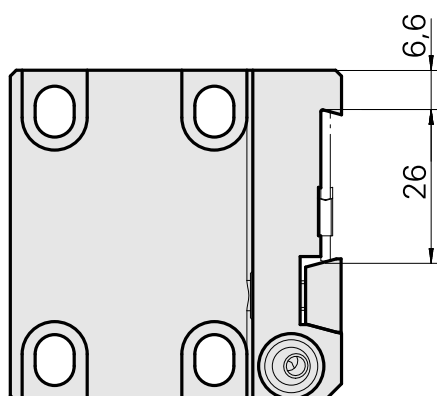

Pièce support plong/fonçage Trapèze 26x4, réglable dans le sens vertical

Données techniques

Entraînement	non entraîné
Arrosage	extérieur
Pression	20 bar
Attachement	Trapèze 26x4
X [mm]	59
Y [mm]	-
Z [mm]	18,5
Produits INDEX TRAUB	C100

Documents

Aucun téléchargement n'est disponible pour ce produit

Accessoires

Accessoires optionnels

Autres accessoires

[Buse à bille Ø10 M4 10D/M4](#)

ID produit : 10679818

Ancienne ID produit : 474550.0081
