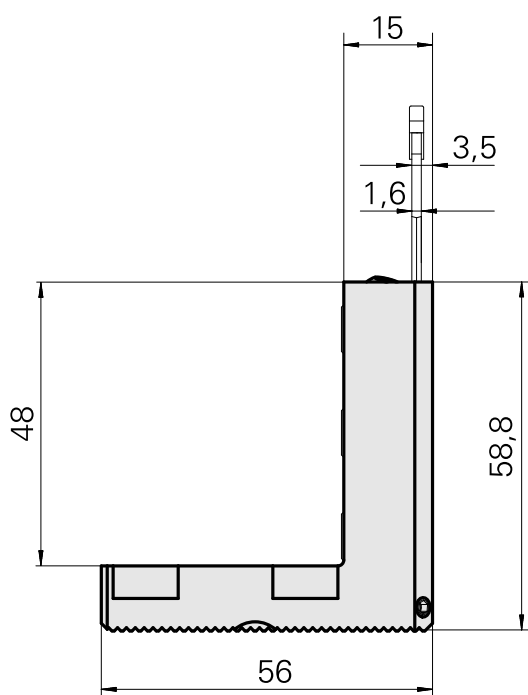

Pièce support plong/fonçage Trapèze 26x4, réglable dans le sens vertical

Données techniques

Entraînement	non entraîné
Arrosage	extérieur
Pression	20 bar
Attachement	Trapèze 26x4
X [mm]	59
Y [mm]	-
Z [mm]	18,5
Produits INDEX TRAUB	C100

Documents

Aucun téléchargement n'est disponible pour ce produit

Accessoires

Accessoires optionnels

Autres accessoires

[Buse à bille Ø10 M4 10D/M4](#)

ID produit : 10679818

Ancienne ID produit : 474550.0081
