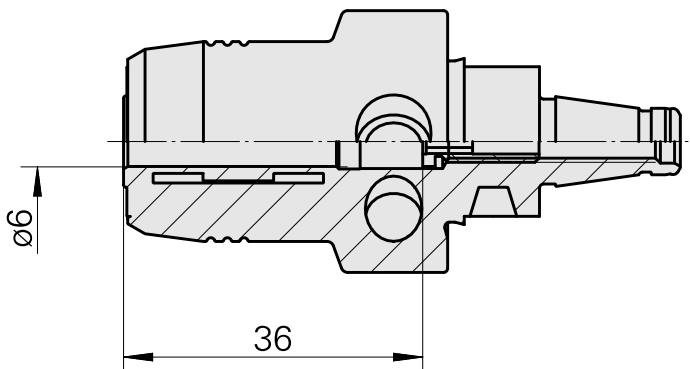

### Caratteristiche tecniche

**Categoria acces. portautensile**

WFB 20-12

**Attacco**

Espansione idraulica D6

**Accessorio per cambio rapido**

con atta. espansione idraulica