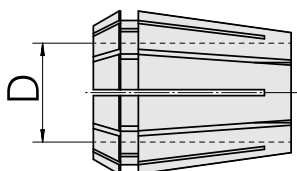

## Pinze di serraggio ER ER 32 17-18mm

### Caratteristiche tecniche

<b>Categoria acces. portautensile</b>	Pinze di serraggio ER
<b>Attacco</b>	ER32
<b>Attacco per utensile</b>	17-18mm
<b>Tipo pinza di serraggio</b>	ER 32