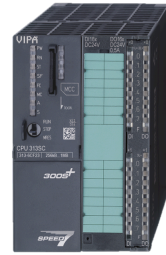

## Module de commande

### Données techniques

Sous-ensemble électrique

Éléments E/S IP20 armoire

Actuellement, aucun aperçu sur 3 faces n'est disponible pour ce produit