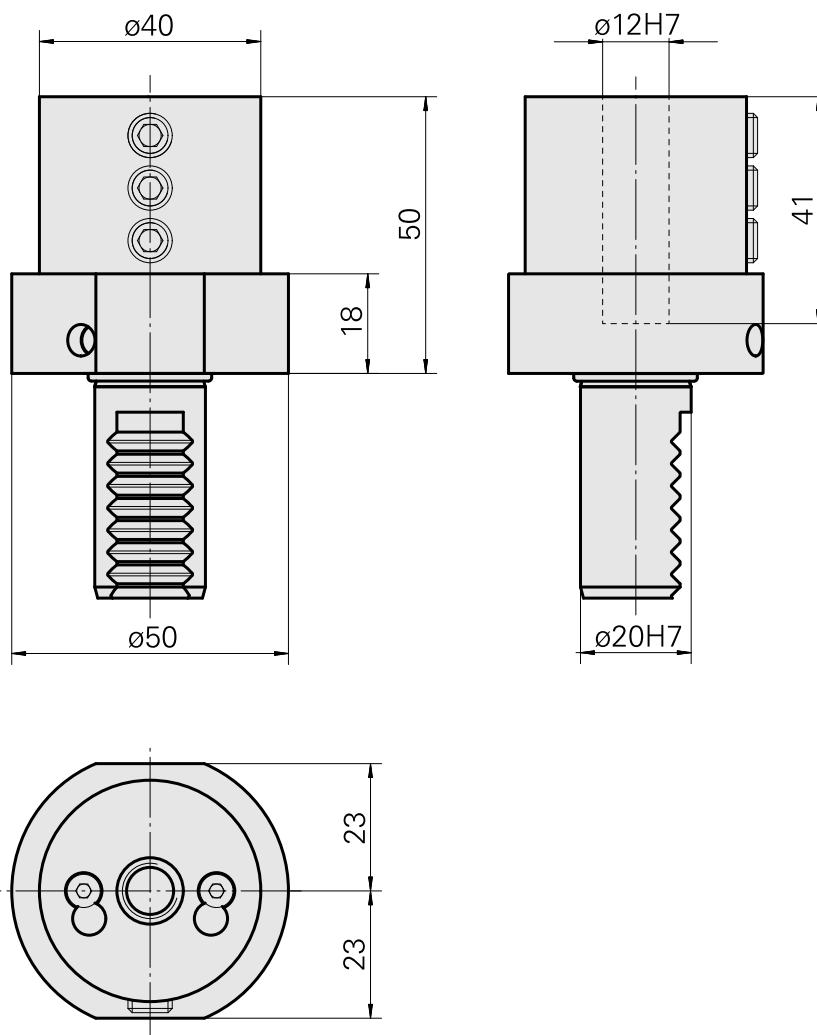

Porte-foret VDI 20 D12, Forme E2

Données techniques

Queue VDI	VDI 20
Entraînement	non entraîné
Fixation VDI	aucune
Arrosage	extérieur
Pression	20 bar
Attachement	D12
Réversible 180°	non
X [mm]	50
Y [mm]	-
Z [mm]	-

Documents

Aucun téléchargement n'est disponible pour ce produit

Accessoires

Accessoires optionnels

Autres accessoires

[Douille attachement collerette D12](#)

ID produit : 11060576

Ancienne ID produit : W94280.21--
