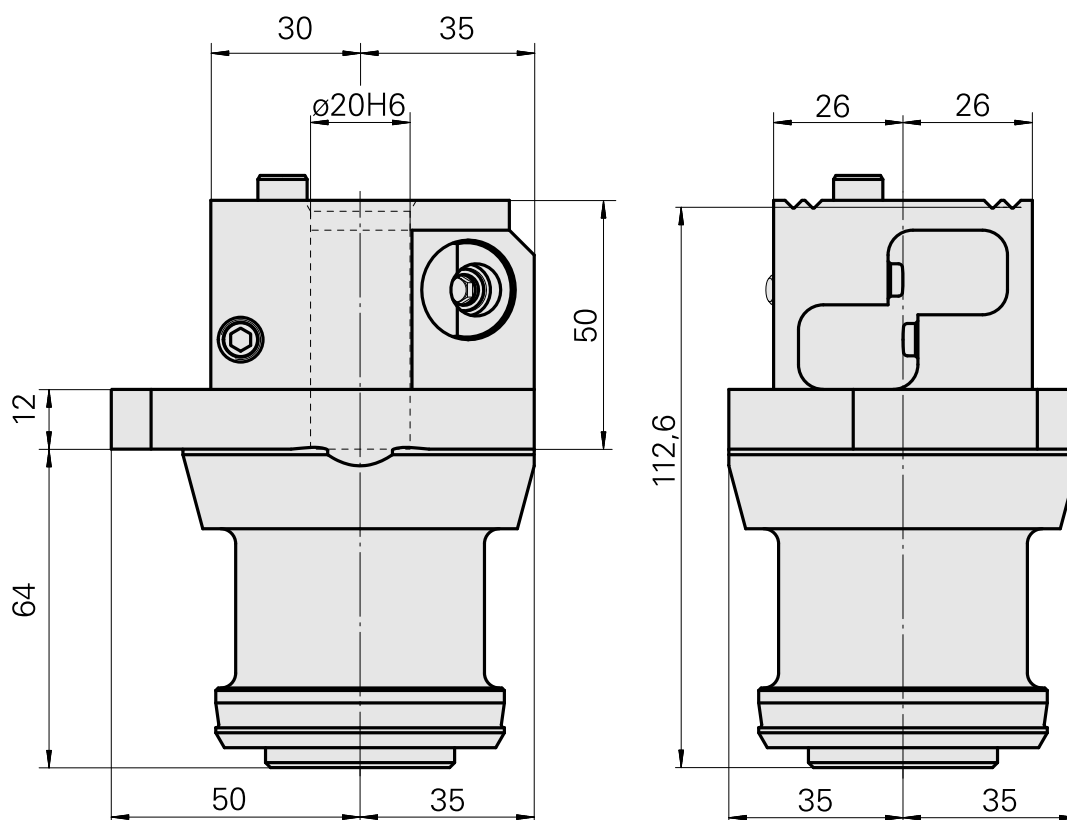

Mount

Données techniques

Catégorie d'accessoires PO

Adaptateur cube de pré réglage

Logement d'outils

VDI 20

Documents

Aucun téléchargement n'est disponible pour ce produit