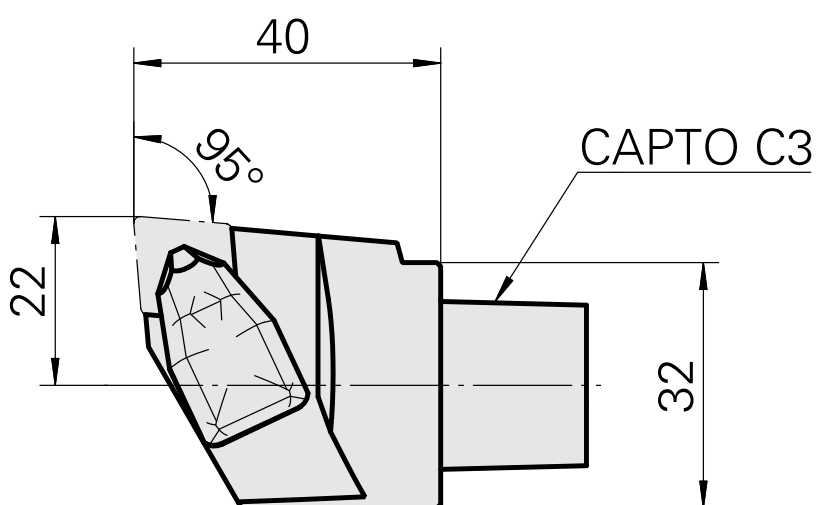

INDEX CAPTO C3 pour CN.. 1204.., gauche, sans rainure de préhenseur

Caractéristiques techniques

Catégorie d'accessoires PO

INDEX CAPTO C3

Attachement

pour CN.. 1204..

Inserts à changement rapide

PO de tournage