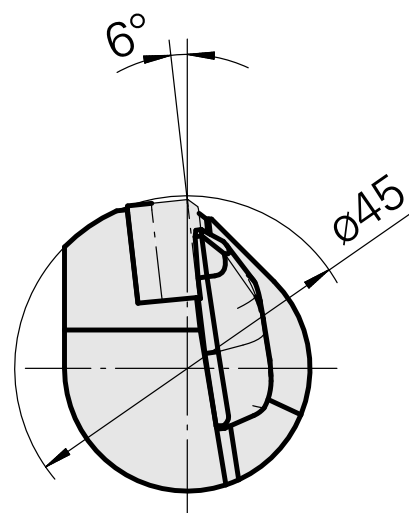

INDEX CAPTO C3 pour CN.. 1204.., gauche, sans rainure de préhenseur

Caractéristiques techniques

Catégorie d'accessoires PO

INDEX CAPTO C3

Attachement

pour CN.. 1204..

Inserts à changement rapide

PO de tournage