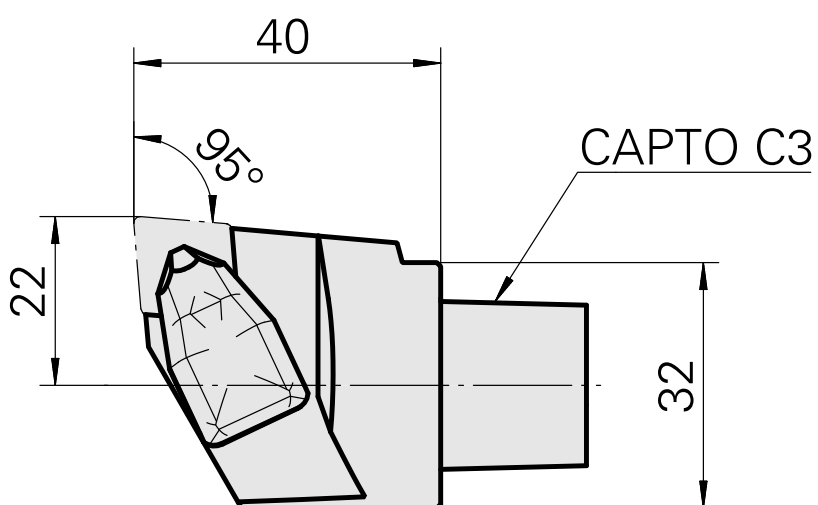

INDEX CAPTO C3 pour CN.. 1204.., gauche, sans rainure de préhenseur

Données techniques

Catégorie d'accessoires PO

INDEX CAPTO C3

Attachement

pour CN.. 1204..

Inserts à changement rapide

PO de tournage