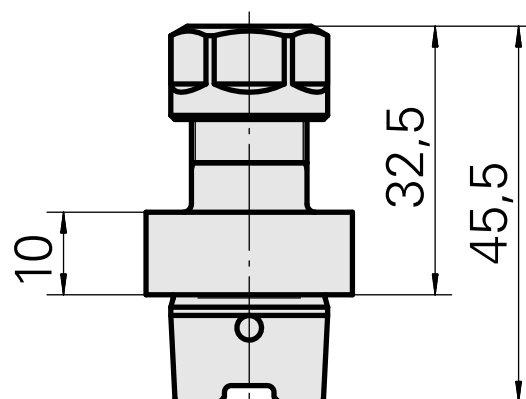

Porte-foret HSK 25 C ER11

Données techniques

| | |
|----------------------|--------------------------|
| Queue HSK | HSK 25 |
| Forme HSK | C |
| Attachement | ER11 |
| Arrosage | central |
| Pression | 40 bar |
| X [mm] | 32,5 |
| Produits INDEX TRAUB | MS22-6 • MS22-8 • MS16-6 |

INDEX

Pince de taraudage ER11GB

ID produit : 10285407
Ancienne ID produit : 900288

Pince de serrage

ID produit : 10132309
Ancienne ID produit : W999064-
