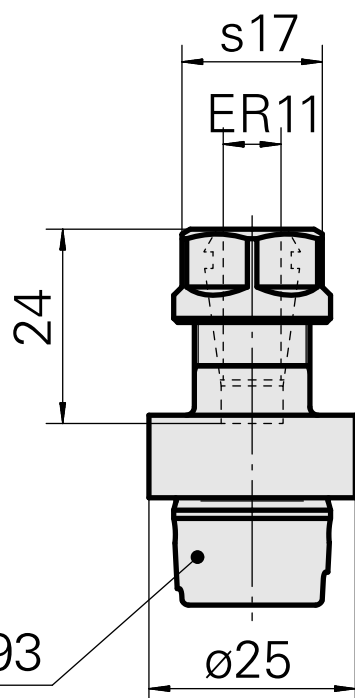

Porte-foret HSK 25 C ER11

Données techniques

| | |
|----------------------|--------------------------|
| Queue HSK | HSK 25 |
| Forme HSK | C |
| Attachement | ER11 |
| Arrosage | central |
| Pression | 40 bar |
| X [mm] | 32,5 |
| Produits INDEX TRAUB | MS22-6 • MS22-8 • MS16-6 |

INDEX

Pince de taraudage ER11GB

ID produit : 10285407
Ancienne ID produit : 900288

Pince de serrage

ID produit : 10132309
Ancienne ID produit : W999064-
