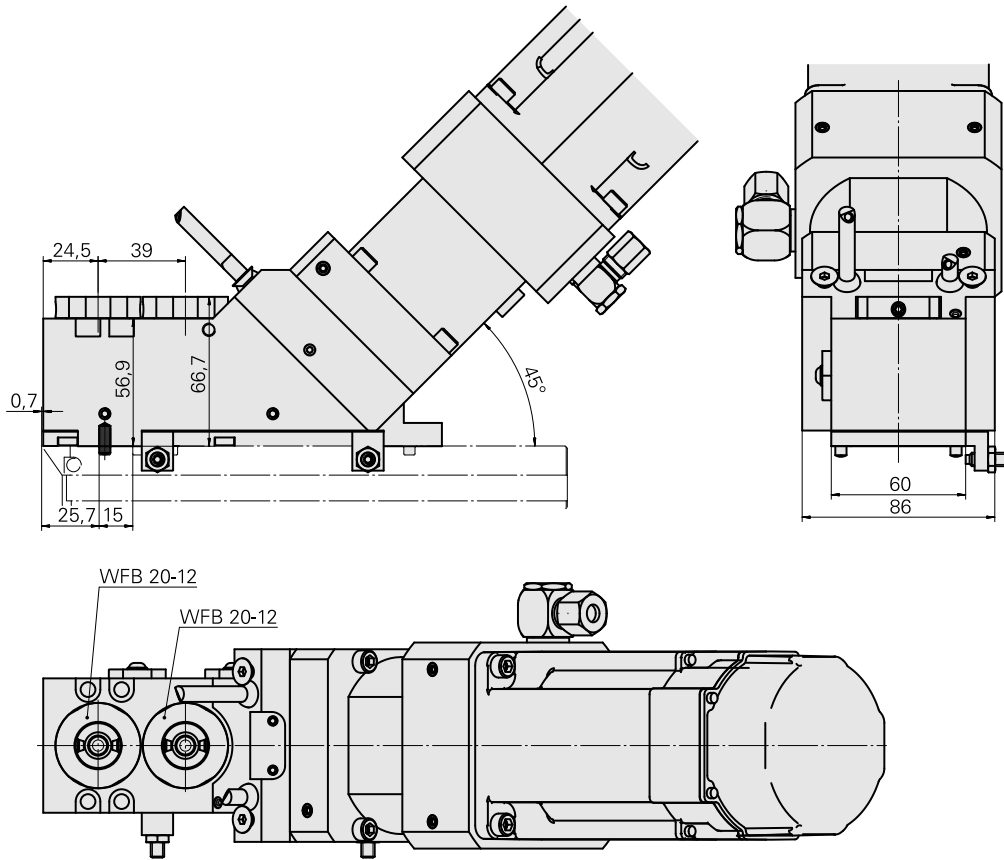

### Données techniques

<b>Système de chariot MS</b>	MS16/MS22
<b>Entraînement</b>	Entraînement direct
<b>Fixation MS</b>	Clavette/goupille
<b>Rapport vitesse</b>	2:1
<b>Arrosage</b>	extérieur
<b>Pression</b>	30 bar
<b>Attachement</b>	WFB 20-12
<b>X [mm]</b>	–
<b>Y [mm]</b>	–
<b>Z [mm]</b>	–
<b>Produits INDEX TRAUB</b>	MS22-8