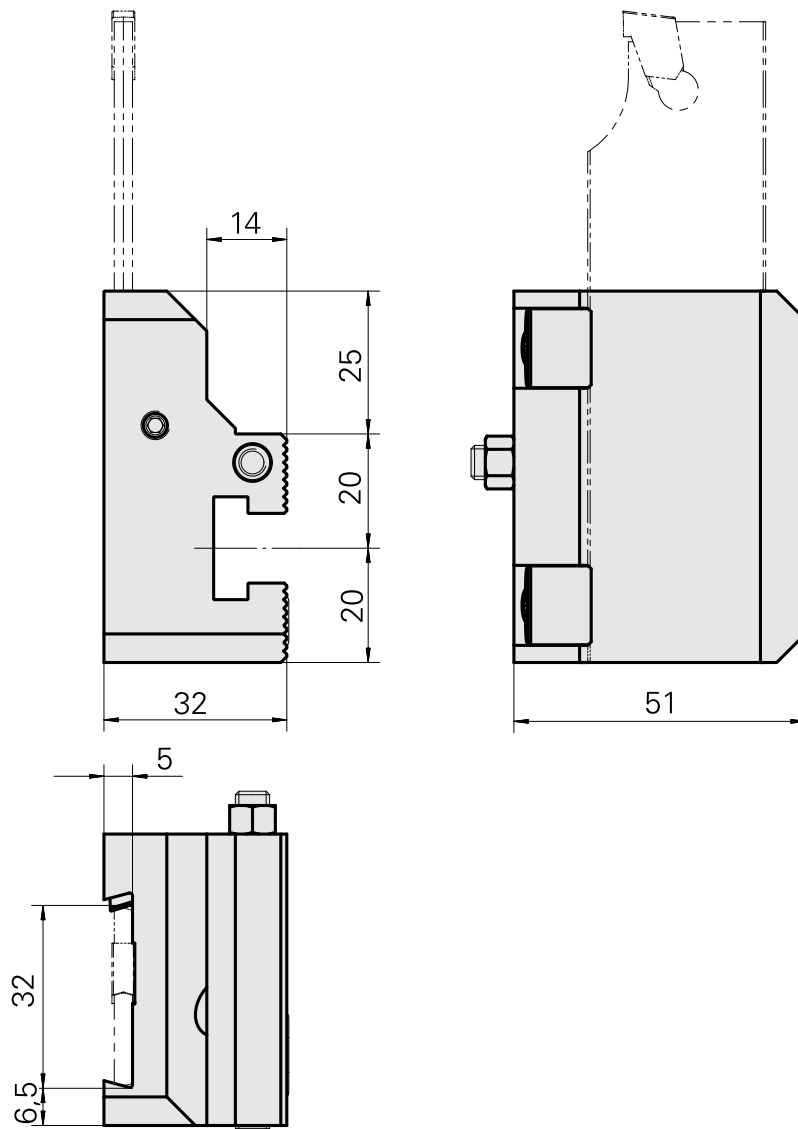

Stechhaltestück Trapez 32x5, vertikal einstellbar

Technische Daten

Antrieb	nicht angetrieben
Kühlung	außen und innen
Druck	20 bar
Aufnahme	Trapez 32x5
X [mm]	45
Y [mm]	-
Z [mm]	32
Produkte INDEX TRAUB	C100 • TNX65/42