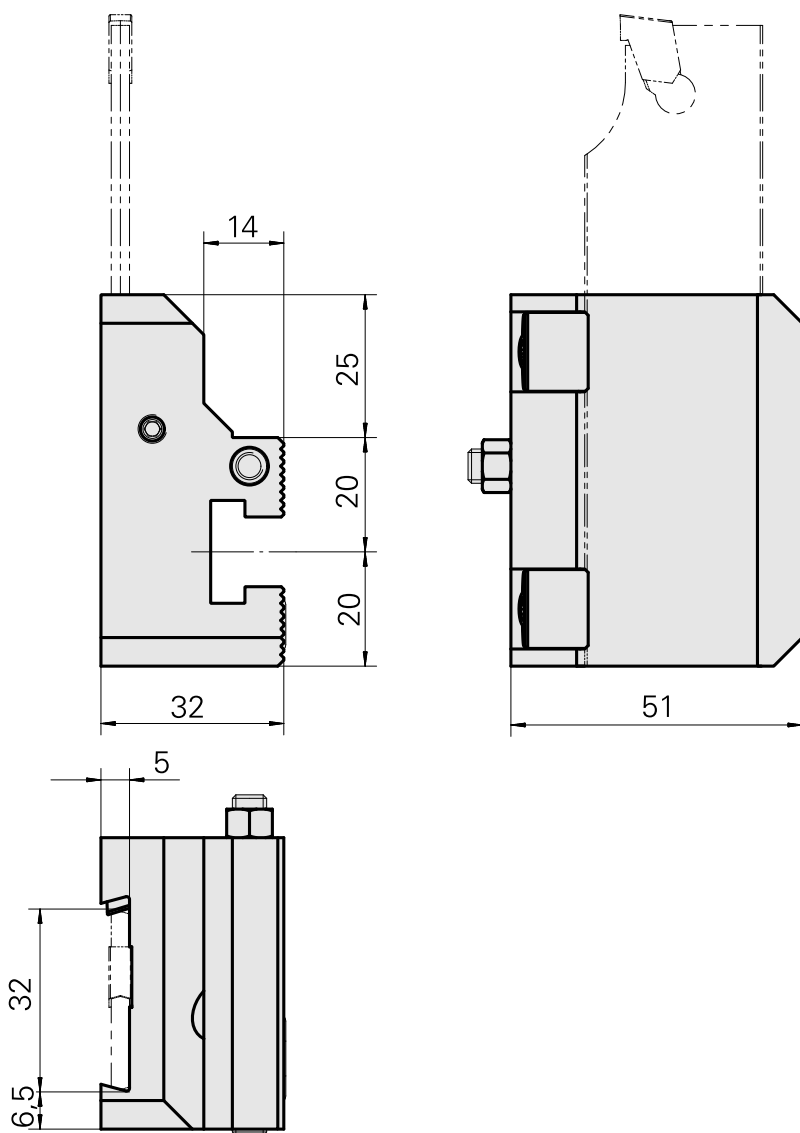

Pièce support plong/fonçage Trapèze 32x5, réglable dans le sens vertical

Données techniques

Entraînement	non entraîné
Arrosage	central et extérieur
Pression	20 bar
Attachement	Trapèze 32x5
X [mm]	45
Y [mm]	–
Z [mm]	32
Produits INDEX TRAUB	C100 • TNX65/42