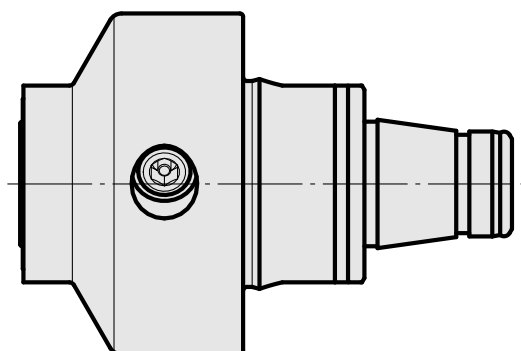

WFB 32-20 Hydroexpansible D14

Données techniques

Catégorie d'accessoires PO

Attachement

Inserts à changement rapide

WFB 32-20

Hydroexpansible D14

avec attachem. hydroexpansible