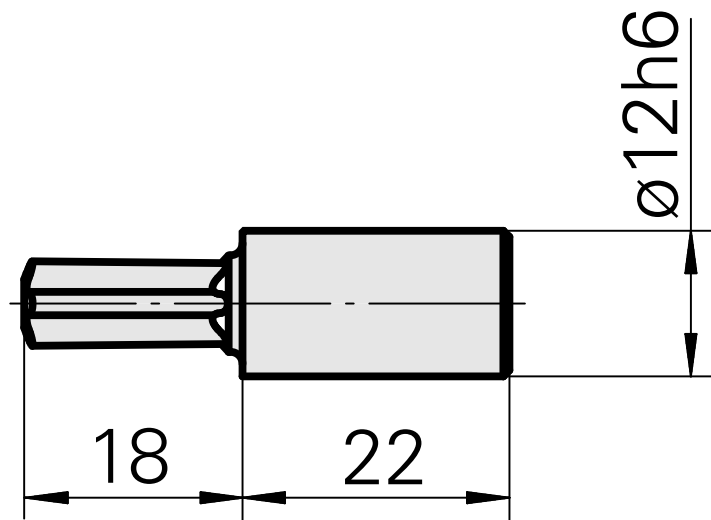

Räumdorn Torx 20

Technische Daten

| | |
|----------------------|----------|
| WZH Zubehörkategorie | Räumdorn |
| Aufnahme | Torx 20 |
| Werkzeugaufnahme | 12mm |

Dokumente

Für dieses Produkt sind keine Downloads vorhanden