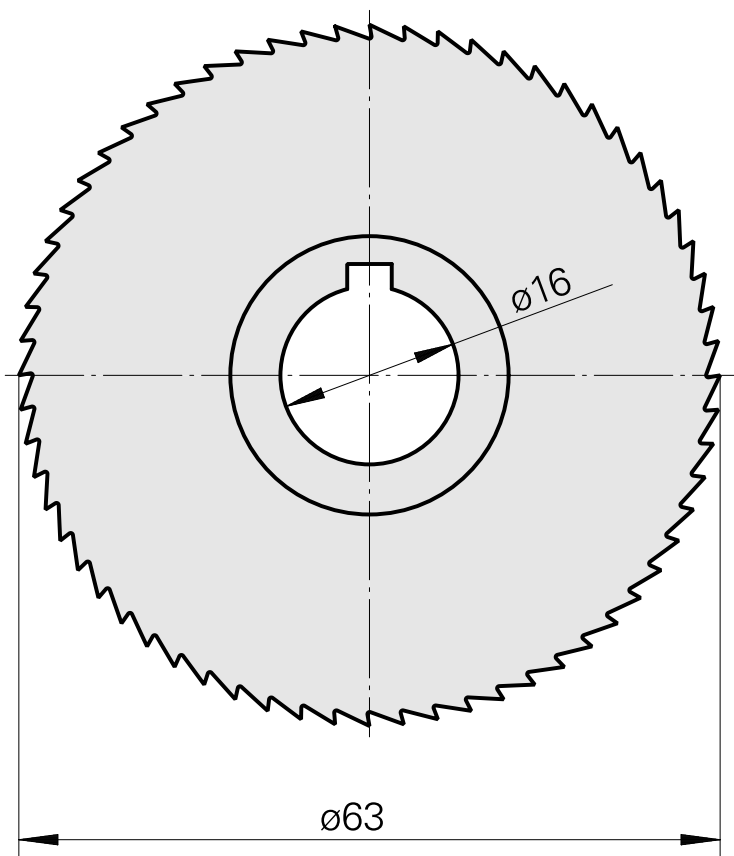

## Lame de scie, épaisseur disque de scie circulaire 0,6 mm

### Données techniques

Catégorie d'accessoires PO

Fraise-scie circulaire d63

Logement d'outils

16mm