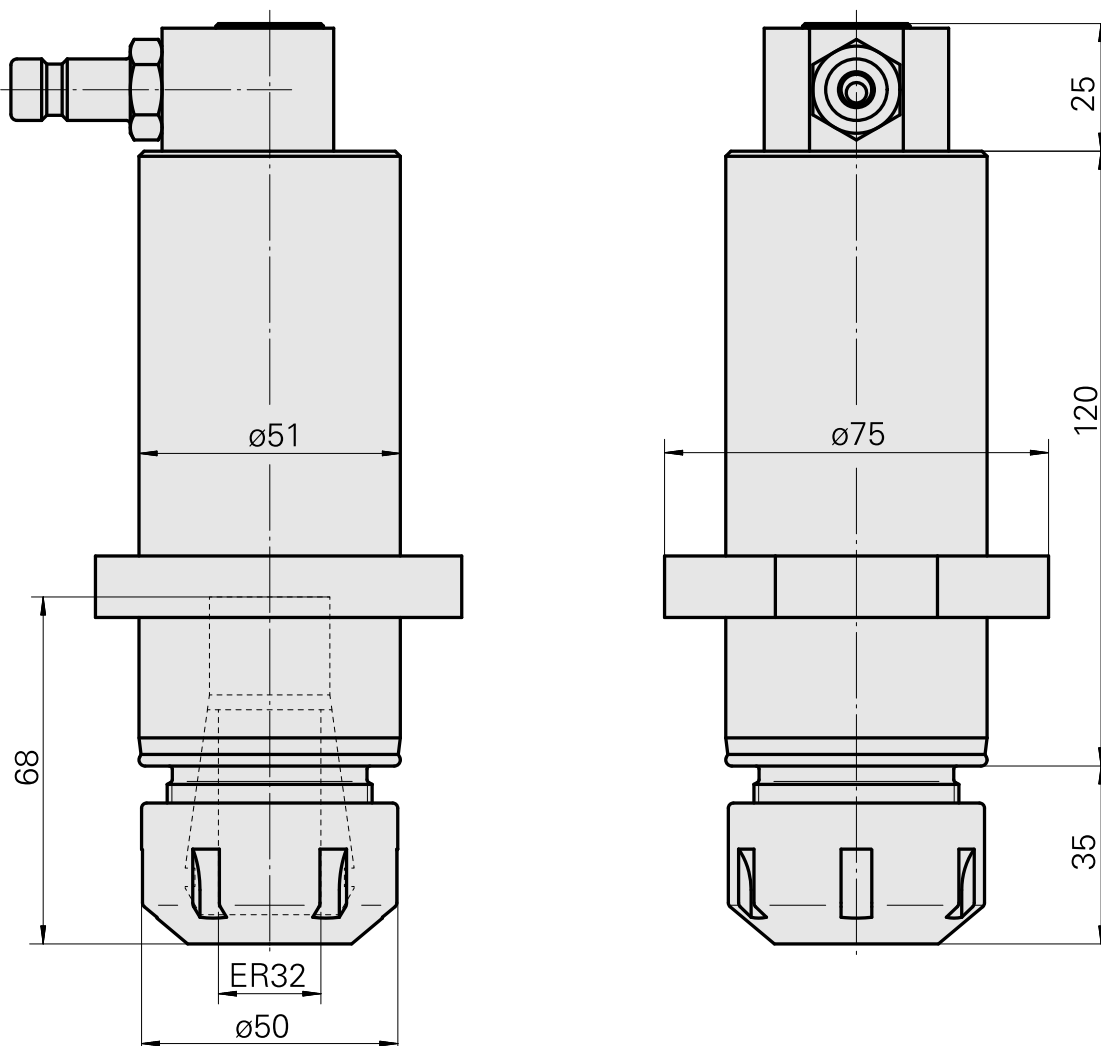

Porte-foret ER32

Données techniques

Entraînement	non entraîné
Fixation MS	Bague de serrage D51
Arrosage	central
Pression	80 bar
Attachement	ER32
X [mm]	-
Y [mm]	-
Z [mm]	-
Produits INDEX TRAUB	MS32C • MS52C • MS32-6.2 • MS40-6 • MS40-8 • MS52-6.3 • MS32-6.3

Documents

Aucun téléchargement n'est disponible pour ce produit

Accessoires

Nécessaire à l'exploitation

[Clé](#)

ID produit : 10181051

Ancienne ID produit : 490219.0321

Catégorie d'accessoires PO Outil	Attachement ER32	Type de pince de bridage ER 32	Type d'écrous de serrage Filet inter
Outil pour pinces de serrage Clé pour écrou de serrage			

Accessoires optionnels

Accessoires de porte-outils

[Écrou de serrage](#)

ID produit : 10117729

Ancienne ID produit : 901939.0321

Catégorie d'accessoires PO Écrou de serrage	Attachement ER32	Type de pince de bridage ER 32	Type d'écrous de serrage Filet inter
---	---------------------	--------------------------------------	--

Nipple SP-006-1-WR013-11 Serie LP

ID produit : 10186287
Ancienne ID produit : 474946.25
